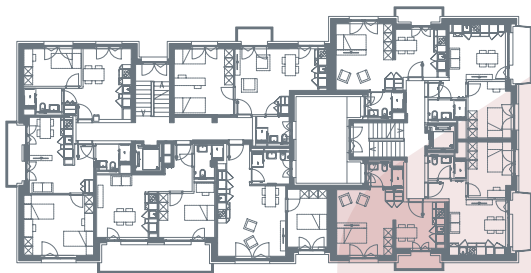

## App. B4.09

- 1.5 locali
- 30.5 m<sup>2</sup>
- piano 4

0 1 2 3 4 5m

<b>Locali</b>	<b>1 ½</b>
<b>Superficie</b>	<b>30.5 m<sup>2</sup></b>
Zona giorno	10.6 m <sup>2</sup>
Balcone	2.6 m <sup>2</sup>
Camera	16.4 m <sup>2</sup>
Bagno	3.5 m <sup>2</sup>
<b>Pigione netta</b>	<b>1'030 fr.</b>
<b>Acconto spese</b>	<b>120 fr.</b>
<b>Pigione lorda</b>	<b>1'150 fr.</b>