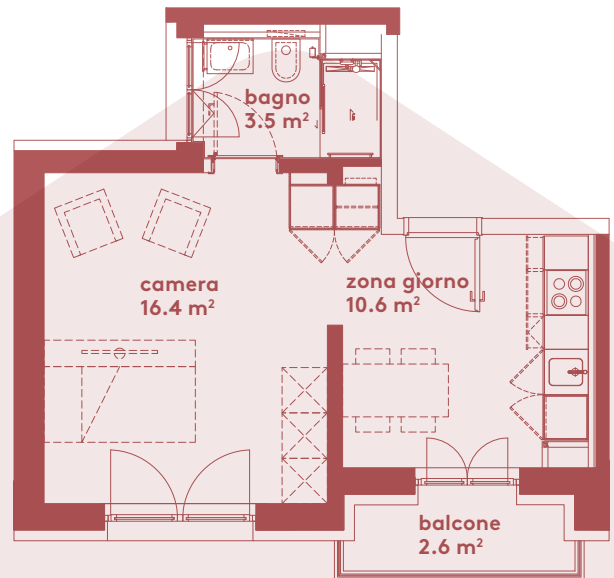

## App. B4.09

- 1.5 locali
- 30.5 m<sup>2</sup>
- piano 4

0 1 2 3 4 5m

<b>Locali</b>	<b>1 ½</b>
<b>Superficie</b>	<b>30.5 m<sup>2</sup></b>
Zona giorno	10.6 m <sup>2</sup>
Balcone	2.6 m <sup>2</sup>
Camera	16.4 m <sup>2</sup>
Bagno	3.5 m <sup>2</sup>
<b>Pigione netta</b>	<b>1'030 fr.</b>
<b>Acconto spese</b>	<b>120 fr.</b>
<b>Pigione lorda</b>	<b>1'150 fr.</b>