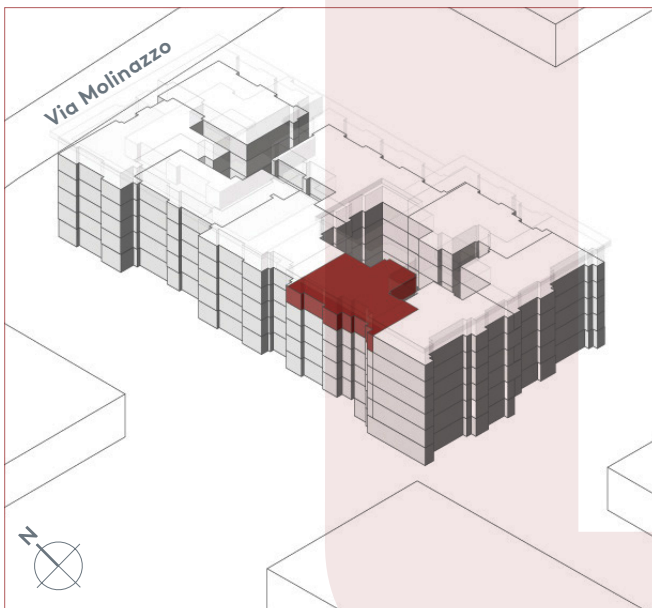

## App. B4.09

- 1.5 locali
- 30.5 m<sup>2</sup>
- piano 4

0 1 2 3 4 5m

<b>Locali</b>	<b>1 ½</b>
<b>Superficie</b>	<b>30.5 m<sup>2</sup></b>
Zona giorno	10.6 m <sup>2</sup>
Balcone	2.6 m <sup>2</sup>
Camera	16.4 m <sup>2</sup>
Bagno	3.5 m <sup>2</sup>
<b>Pigione netta</b>	<b>1'030 fr.</b>
<b>Acconto spese</b>	<b>120 fr.</b>
<b>Pigione lorda</b>	<b>1'150 fr.</b>