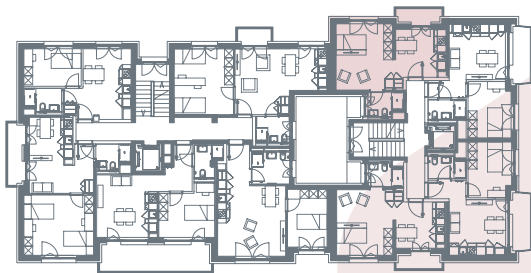

## App. B4.06

- 1.5 locali
- 31.6 m<sup>2</sup>
- piano 4

<b>Locali</b>	<b>1 ½</b>
<b>Superficie</b>	<b>31.6 m<sup>2</sup></b>
Zona giorno	11.3 m <sup>2</sup>
Balcone	2.7 m <sup>2</sup>
Camera	16.6 m <sup>2</sup>
Bagno	3.7 m <sup>2</sup>
<b>Pigione netta</b>	<b>1'050 fr.</b>
<b>Acconto spese</b>	<b>120 fr.</b>
<b>Pigione lorda</b>	<b>1'170 fr.</b>