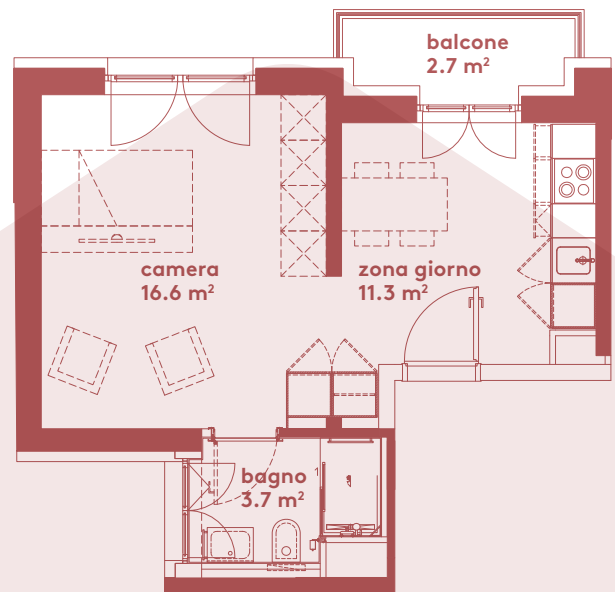

## App. B4.06

- 1.5 locali
- 31.6 m<sup>2</sup>
- piano 4

<b>Locali</b>	<b>1 ½</b>
<b>Superficie</b>	<b>31.6 m<sup>2</sup></b>
Zona giorno	11.3 m <sup>2</sup>
Balcone	2.7 m <sup>2</sup>
Camera	16.6 m <sup>2</sup>
Bagno	3.7 m <sup>2</sup>
<b>Pigione netta</b>	<b>1'050 fr.</b>
<b>Acconto spese</b>	<b>120 fr.</b>
<b>Pigione lorda</b>	<b>1'170 fr.</b>