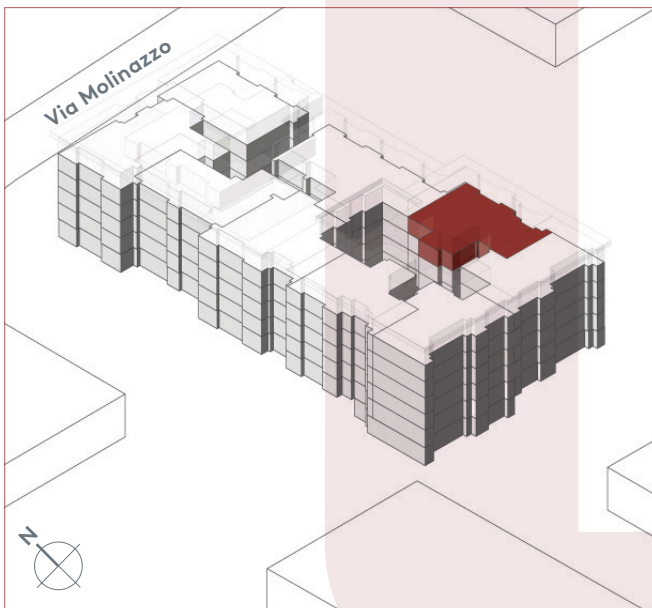

## App. B4.06

- 1.5 locali
- 31.6 m<sup>2</sup>
- piano 4

<b>Locali</b>	<b>1 ½</b>
<b>Superficie</b>	<b>31.6 m<sup>2</sup></b>
Zona giorno	11.3 m <sup>2</sup>
Balcone	2.7 m <sup>2</sup>
Camera	16.6 m <sup>2</sup>
Bagno	3.7 m <sup>2</sup>
<b>Pigione netta</b>	<b>1'050 fr.</b>
<b>Acconto spese</b>	<b>120 fr.</b>
<b>Pigione lorda</b>	<b>1'170 fr.</b>