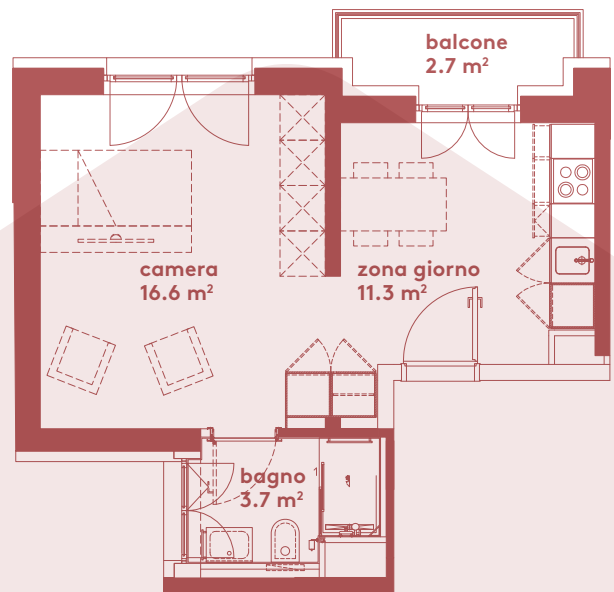

App. B3.06

- 1.5 locali
- 31.6 m²
- piano 3

0 1 2 3 4 5m

Locali	1 ½
Superficie	31.6 m²
Zona giorno	11.3 m ²
Balcone	2.7 m ²
Camera	16.6 m ²
Bagno	3.7 m ²
Pigione netta	1'000 fr.
Acconto spese	120 fr.
Pigione lorda	1'120 fr.