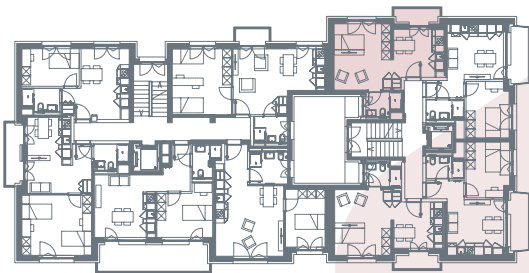

App. B3.06

- 1.5 locali
- 31.6 m²
- piano 3

0 1 2 3 4 5m

Locali	1 ½
Superficie	31.6 m²
Zona giorno	11.3 m ²
Balcone	2.7 m ²
Camera	16.6 m ²
Bagno	3.7 m ²
Pigione netta	1'000 fr.
Acconto spese	120 fr.
Pigione lorda	1'120 fr.