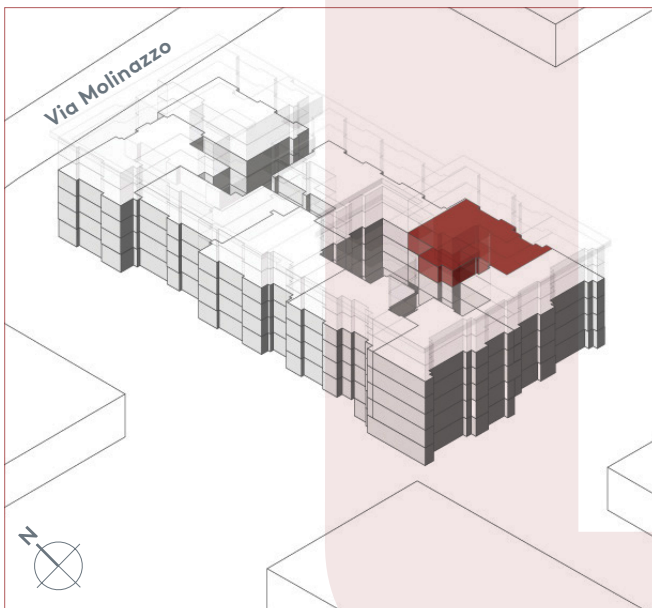

App. B3.06

- 1.5 locali
- 31.6 m²
- piano 3

0 1 2 3 4 5m

Locali	1 ½
Superficie	31.6 m²
Zona giorno	11.3 m ²
Balcone	2.7 m ²
Camera	16.6 m ²
Bagno	3.7 m ²
Pigione netta	1'000 fr.
Acconto spese	120 fr.
Pigione lorda	1'120 fr.