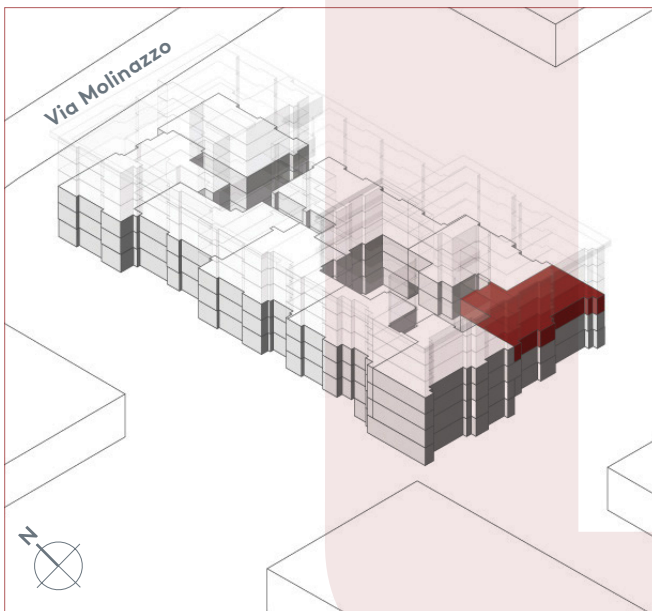

App. B2.07

- 2.5 locali
- 30.6 m²
- piano 2

0 1 2 3 4 5m

Locali	2 ½
Superficie	30.6 m²
Zona giorno	13.7 m ²
Balcone	4.1 m ²
Camera	10.5 m ²
Bagno	3.4 m ²
Pigione netta	1'050 fr.
Acconto spese	120 fr.
Pigione lorda	1'170 fr.