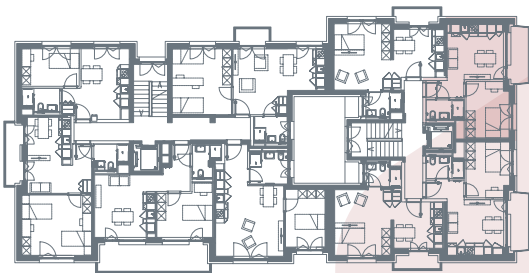

App. B2.07

- 2.5 locali
- 30.6 m²
- piano 2

0 1 2 3 4 5m

Locali	2 ½
Superficie	30.6 m²
Zona giorno	13.7 m ²
Balcone	4.1 m ²
Camera	10.5 m ²
Bagno	3.4 m ²
Pigione netta	1'050 fr.
Acconto spese	120 fr.
Pigione lorda	1'170 fr.