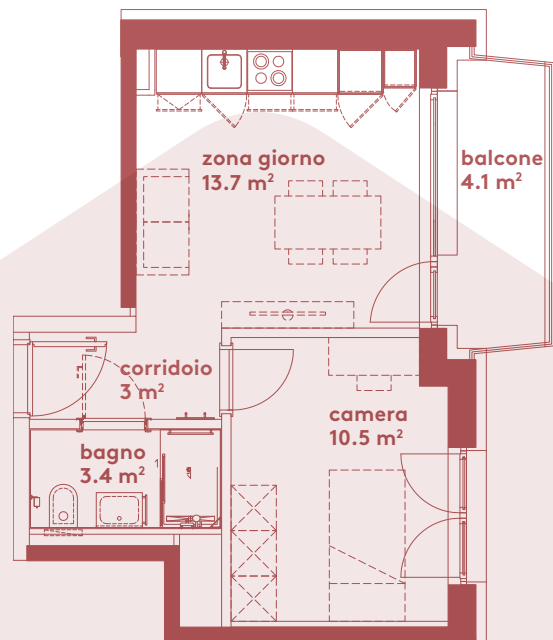

App. B2.07

- 2.5 locali
- 30.6 m²
- piano 2

0 1 2 3 4 5m

Locali	2 ½
Superficie	30.6 m²
Zona giorno	13.7 m ²
Balcone	4.1 m ²
Camera	10.5 m ²
Bagno	3.4 m ²
Pigione netta	1'050 fr.
Acconto spese	120 fr.
Pigione lorda	1'170 fr.