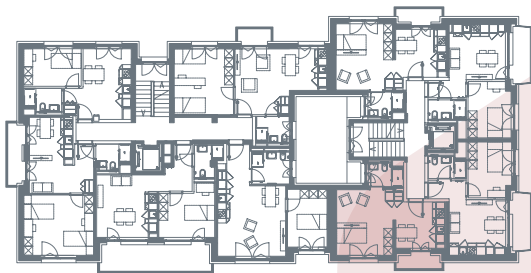

## App. B1.09

- 1.5 locali
- 30.5 m<sup>2</sup>
- piano 1

0 1 2 3 4 5m

<b>Locali</b>	<b>1 ½</b>
<b>Superficie</b>	<b>30.5 m<sup>2</sup></b>
Zona giorno	10.6 m <sup>2</sup>
Balcone	2.6 m <sup>2</sup>
Camera	16.4 m <sup>2</sup>
Bagno	3.5 m <sup>2</sup>
<b>Pigione netta</b>	<b>940 fr.</b>
<b>Acconto spese</b>	<b>120 fr.</b>
<b>Pigione lorda</b>	<b>1'060 fr.</b>