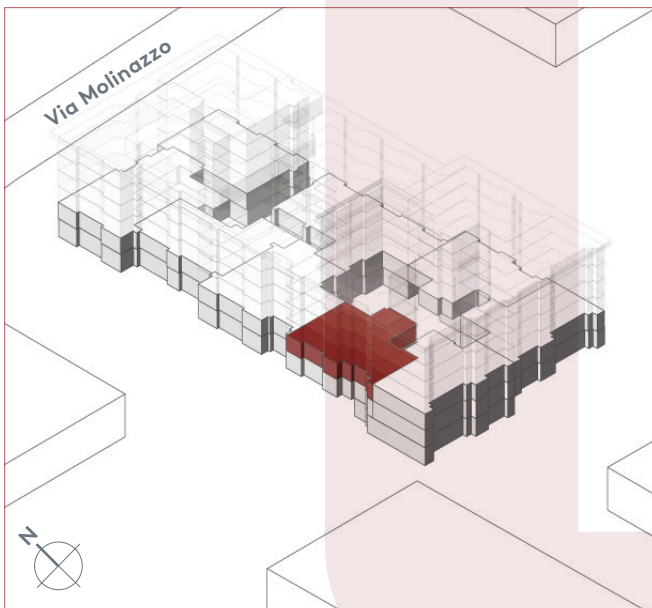

## App. B1.09

- 1.5 locali
- 30.5 m<sup>2</sup>
- piano 1

0 1 2 3 4 5m

<b>Locali</b>	<b>1 ½</b>
<b>Superficie</b>	<b>30.5 m<sup>2</sup></b>
Zona giorno	10.6 m <sup>2</sup>
Balcone	2.6 m <sup>2</sup>
Camera	16.4 m <sup>2</sup>
Bagno	3.5 m <sup>2</sup>
<b>Pigione netta</b>	<b>940 fr.</b>
<b>Acconto spese</b>	<b>120 fr.</b>
<b>Pigione lorda</b>	<b>1'060 fr.</b>