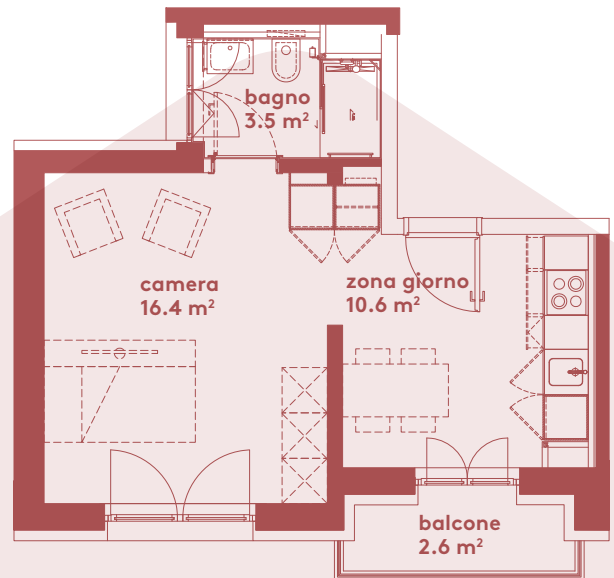

## App. B1.09

- 1.5 locali
- 30.5 m<sup>2</sup>
- piano 1

0 1 2 3 4 5m

<b>Locali</b>	<b>1 ½</b>
<b>Superficie</b>	<b>30.5 m<sup>2</sup></b>
Zona giorno	10.6 m <sup>2</sup>
Balcone	2.6 m <sup>2</sup>
Camera	16.4 m <sup>2</sup>
Bagno	3.5 m <sup>2</sup>
<b>Pigione netta</b>	<b>940 fr.</b>
<b>Acconto spese</b>	<b>120 fr.</b>
<b>Pigione lorda</b>	<b>1'060 fr.</b>