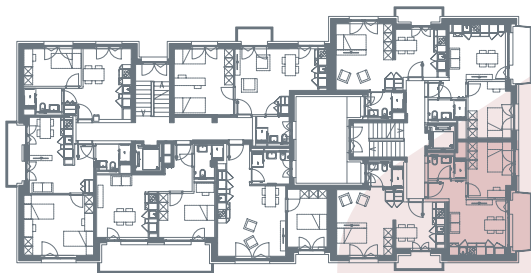

App. B1.08

- 2.5 locali
- 31.2 m²
- piano 1

0 1 2 3 4 5m

Locali	2 ½
Superficie	31.2 m²
Zona giorno	14.0 m ²
Balcone	4.1 m ²
Camera	10.5 m ²
Bagno	3.7 m ²
Pigione netta	1'010 fr.
Acconto spese	120 fr.
Pigione lorda	1'130 fr.