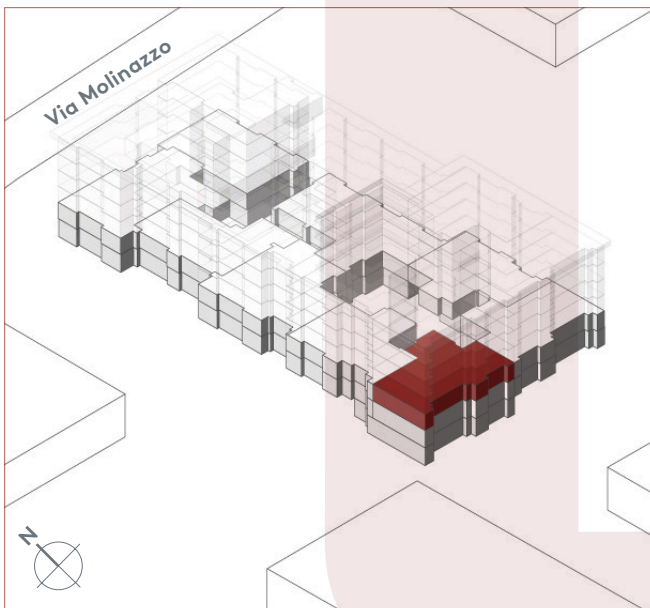

App. B1.08

- 2.5 locali
- 31.2 m²
- piano 1

0 1 2 3 4 5m

Locali	2 ½
Superficie	31.2 m²
Zona giorno	14.0 m ²
Balcone	4.1 m ²
Camera	10.5 m ²
Bagno	3.7 m ²
Pigione netta	1'010 fr.
Acconto spese	120 fr.
Pigione lorda	1'130 fr.