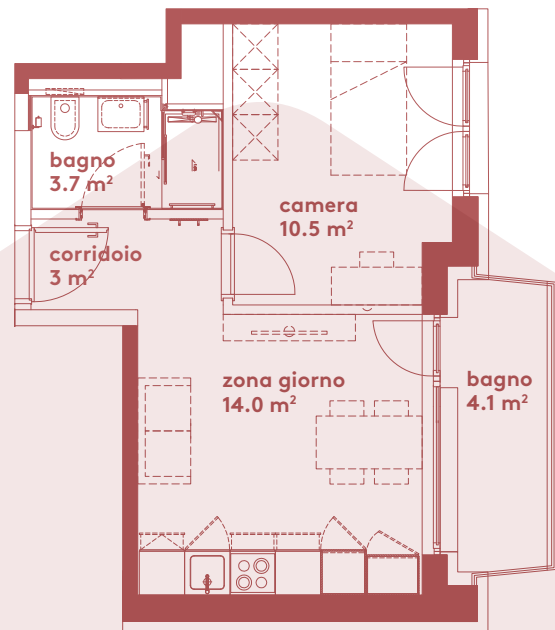

App. B1.08

- 2.5 locali
- 31.2 m²
- piano 1

0 1 2 3 4 5m

Locali	2 ½
Superficie	31.2 m²
Zona giorno	14.0 m ²
Balcone	4.1 m ²
Camera	10.5 m ²
Bagno	3.7 m ²
Pigione netta	1'010 fr.
Acconto spese	120 fr.
Pigione lorda	1'130 fr.