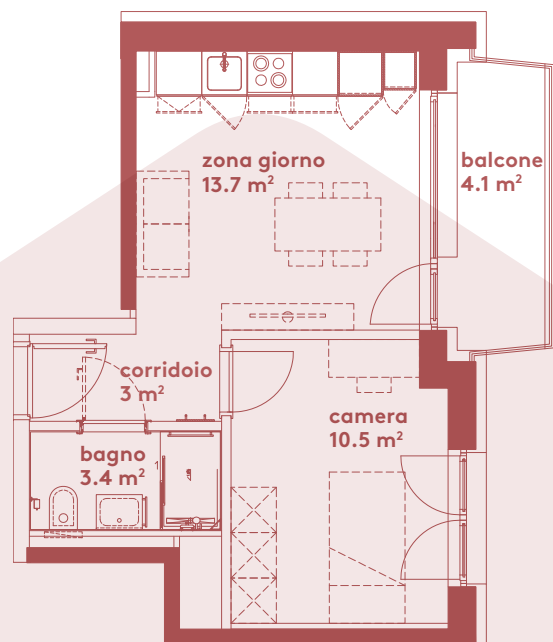

App. B1.07
 — 2.5 locali
 — 30.6 m²
 — piano 1

Locali	2 ½
Superficie	30.6 m²
Zona giorno	13.7 m ²
Balcone	4.1 m ²
Camera	10.5 m ²
Bagno	3.4 m ²
Pigione netta	1'030 fr.
Acconto spese	120 fr.
Pigione lorda	1'150 fr.