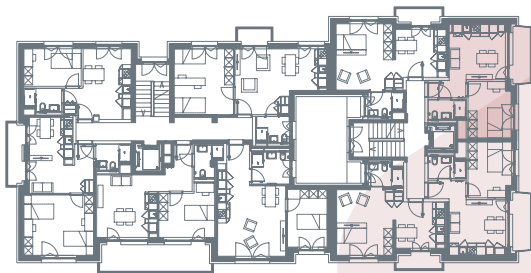

App. B1.07
 — 2.5 locali
 — 30.6 m²
 — piano 1

Locali	2 ½
Superficie	30.6 m²
Zona giorno	13.7 m ²
Balcone	4.1 m ²
Camera	10.5 m ²
Bagno	3.4 m ²
Pigione netta	1'030 fr.
Acconto spese	120 fr.
Pigione lorda	1'150 fr.