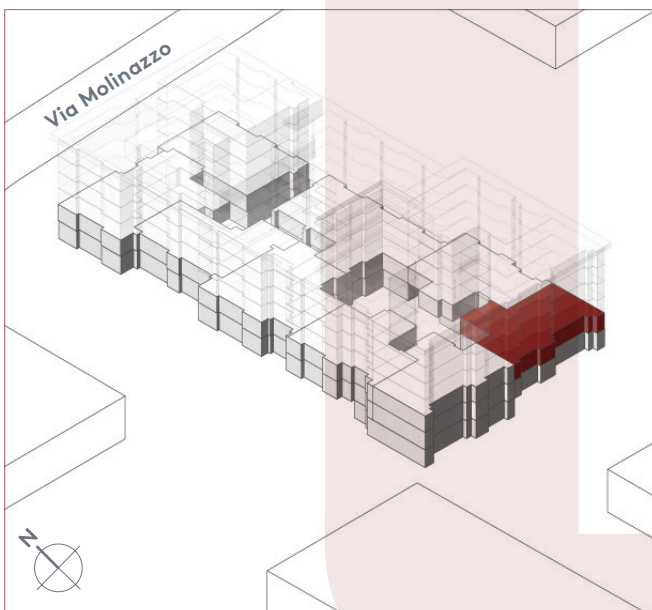

App. B1.07
 — 2.5 locali
 — 30.6 m²
 — piano 1

Locali	2 ½
Superficie	30.6 m²
Zona giorno	13.7 m ²
Balcone	4.1 m ²
Camera	10.5 m ²
Bagno	3.4 m ²
Pigione netta	1'030 fr.
Acconto spese	120 fr.
Pigione lorda	1'150 fr.