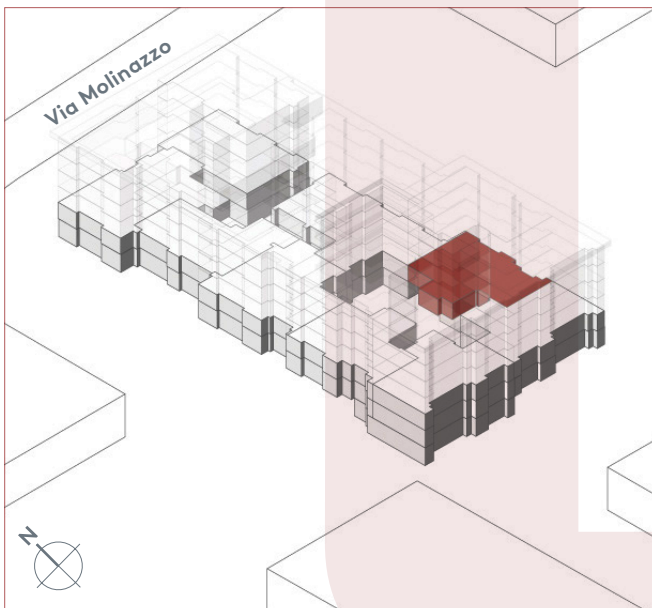

## App. B1.06

- 1.5 locali
- 31.6 m<sup>2</sup>
- piano 1

<b>Locali</b>	<b>1 ½</b>
<b>Superficie</b>	<b>31.6 m<sup>2</sup></b>
Zona giorno	11.3 m <sup>2</sup>
Balcone	2.7 m <sup>2</sup>
Camera	16.6 m <sup>2</sup>
Bagno	3.7 m <sup>2</sup>
<b>Pigione netta</b>	<b>960 fr.</b>
<b>Acconto spese</b>	<b>120 fr.</b>
<b>Pigione lorda</b>	<b>1'080 fr.</b>