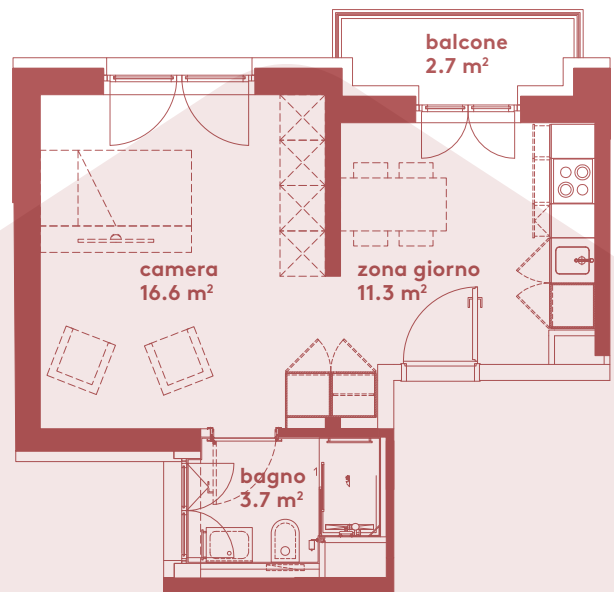

## App. B1.06

- 1.5 locali
- 31.6 m<sup>2</sup>
- piano 1

<b>Locali</b>	<b>1 ½</b>
<b>Superficie</b>	<b>31.6 m<sup>2</sup></b>
Zona giorno	11.3 m <sup>2</sup>
Balcone	2.7 m <sup>2</sup>
Camera	16.6 m <sup>2</sup>
Bagno	3.7 m <sup>2</sup>
<b>Pigione netta</b>	<b>960 fr.</b>
<b>Acconto spese</b>	<b>120 fr.</b>
<b>Pigione lorda</b>	<b>1'080 fr.</b>