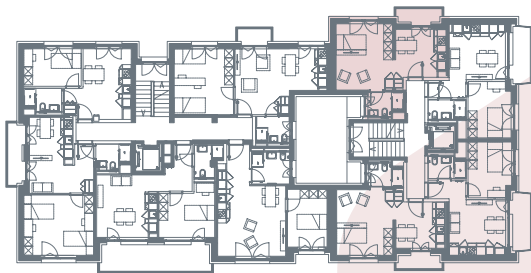

## App. B1.06

- 1.5 locali
- 31.6 m<sup>2</sup>
- piano 1

<b>Locali</b>	<b>1 ½</b>
<b>Superficie</b>	<b>31.6 m<sup>2</sup></b>
Zona giorno	11.3 m <sup>2</sup>
Balcone	2.7 m <sup>2</sup>
Camera	16.6 m <sup>2</sup>
Bagno	3.7 m <sup>2</sup>
<b>Pigione netta</b>	<b>960 fr.</b>
<b>Acconto spese</b>	<b>120 fr.</b>
<b>Pigione lorda</b>	<b>1'080 fr.</b>