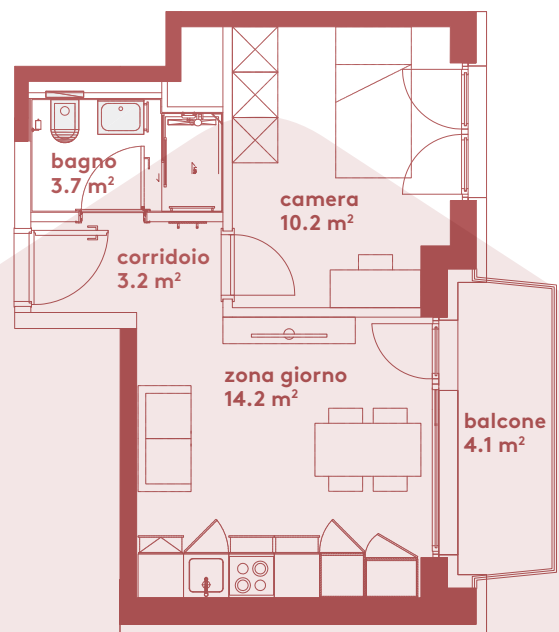

App. B.07

- 2.5 locali
- 31.3 m²
- piano terra

0 1 2 3 4 5m

Locali	2 ½
Superficie	31.3 m²
Zona giorno	14.2 m ²
Camera	10.2 m ²
Balcone	4.1 m ²
Bagno	3.7 m ²
Pigione netta	810 fr.
Acconto spese	120 fr.
Pigione lorda	930 fr.