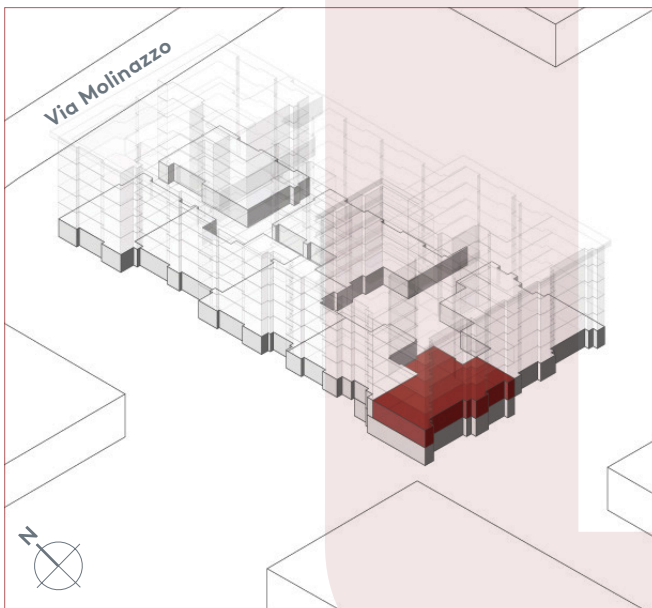

App. B.07

- 2.5 locali
- 31.3 m²
- piano terra

0 1 2 3 4 5m

Locali	2 ½
Superficie	31.3 m²
Zona giorno	14.2 m ²
Camera	10.2 m ²
Balcone	4.1 m ²
Bagno	3.7 m ²
Pigione netta	810 fr.
Acconto spese	120 fr.
Pigione lorda	930 fr.