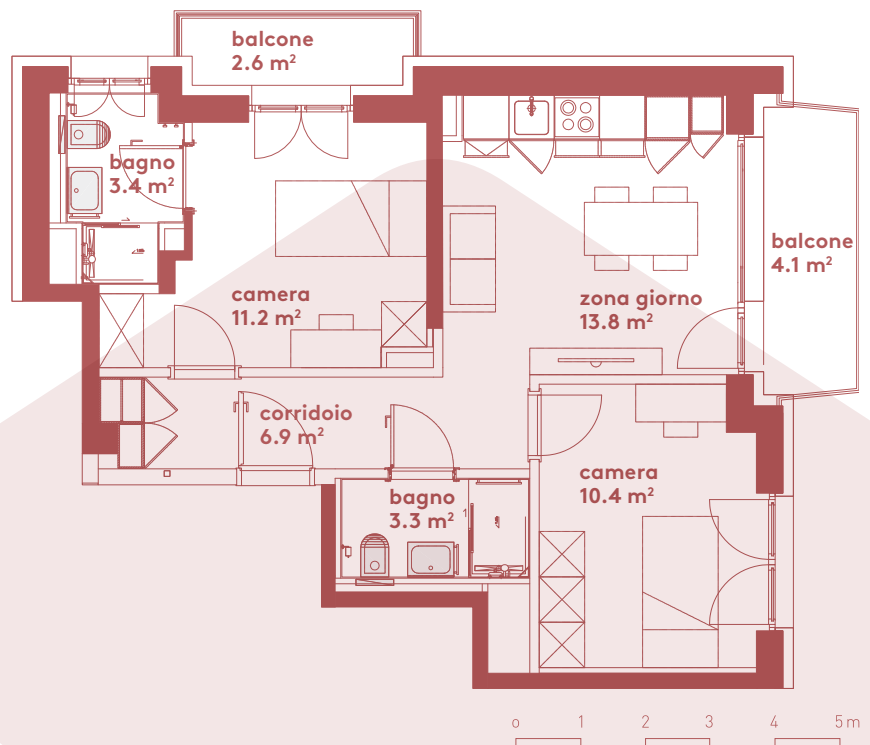

App. B.06

- 3.5 locali
- 49 m²
- piano terra

Locali	3 ½
Superficie	49 m²
Zona giorno	13.8 m ²
Balcone zona giorno	4.1 m ²
Bagno	3.4 m ²
Camera	11.2 m ²
Balcone camera	2.6 m ²
Camera	10.4 m ²
Bagno	3.3 m ²
Pigione netta	1'210 fr.
Acconto spese	160 fr.
Pigione lorda	1'370 fr.