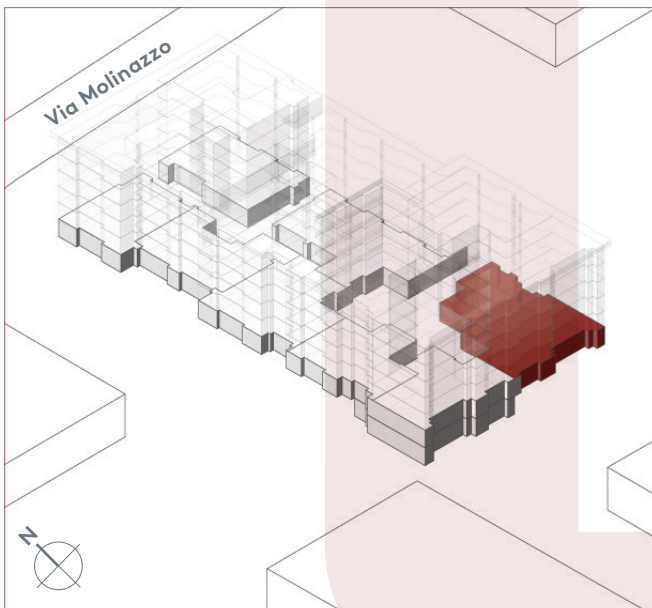

App. B.06

- 3.5 locali
- 49 m²
- piano terra

Locali	3 ½
Superficie	49 m²
Zona giorno	13.8 m ²
Balcone zona giorno	4.1 m ²
Bagno	3.4 m ²
Camera	11.2 m ²
Balcone camera	2.6 m ²
Camera	10.4 m ²
Bagno	3.3 m ²
Pigione netta	1'210 fr.
Acconto spese	160 fr.
Pigione lorda	1'370 fr.