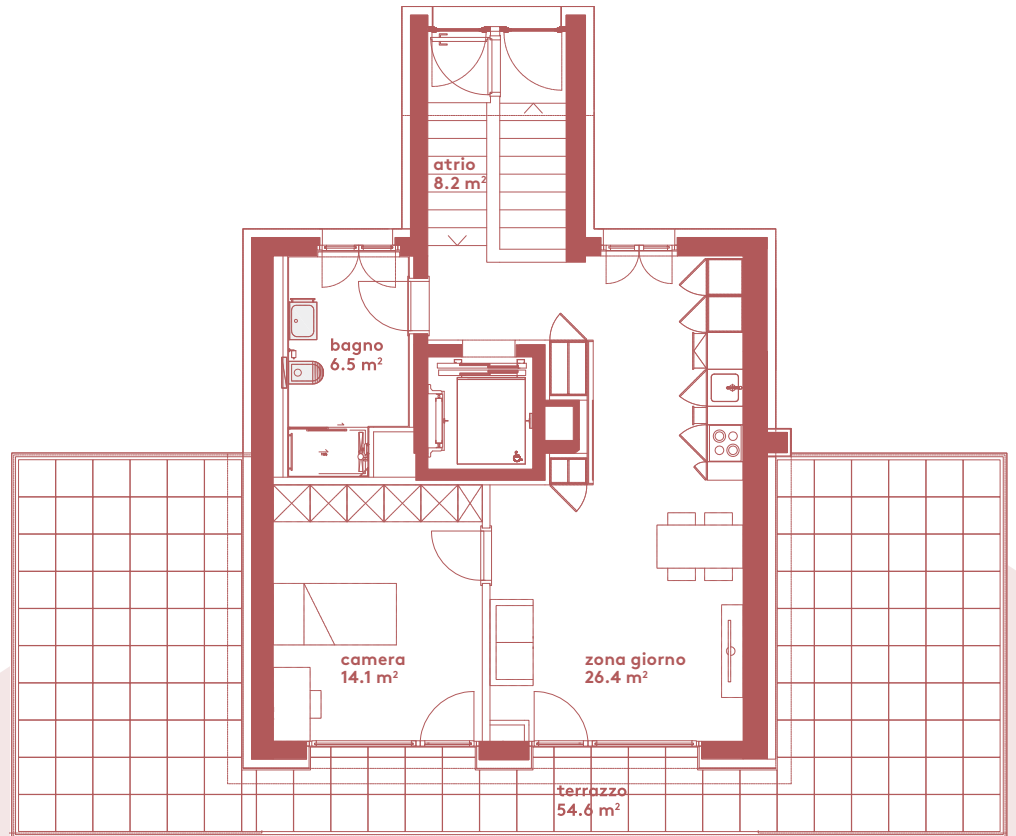

App. A6.08

- 2.5 locali
- 55.2 m²
- piano 6

0 1 2 3 4 5m

Locali	2 ½
Superficie	55.2 m²
Zona giorno	26.4 m ²
Camera	14.1 m ²
Bagno	6.5 m ²
Terrazzo	54.6 m ²
Pigione netta	1'405 fr.
Acconto spese	200 fr.
Pigione lorda	1'605 fr.