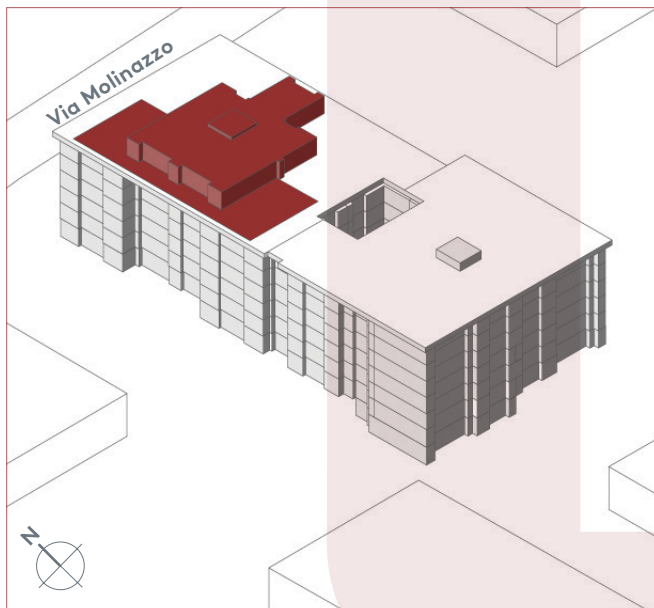

App. A6.08

- 2.5 locali
- 55.2 m²
- piano 6

0 1 2 3 4 5m

Locali	2 ½
Superficie	55.2 m²
Zona giorno	26.4 m ²
Camera	14.1 m ²
Bagno	6.5 m ²
Terrazzo	54.6 m ²
Pigione netta	1'405 fr.
Acconto spese	200 fr.
Pigione lorda	1'605 fr.