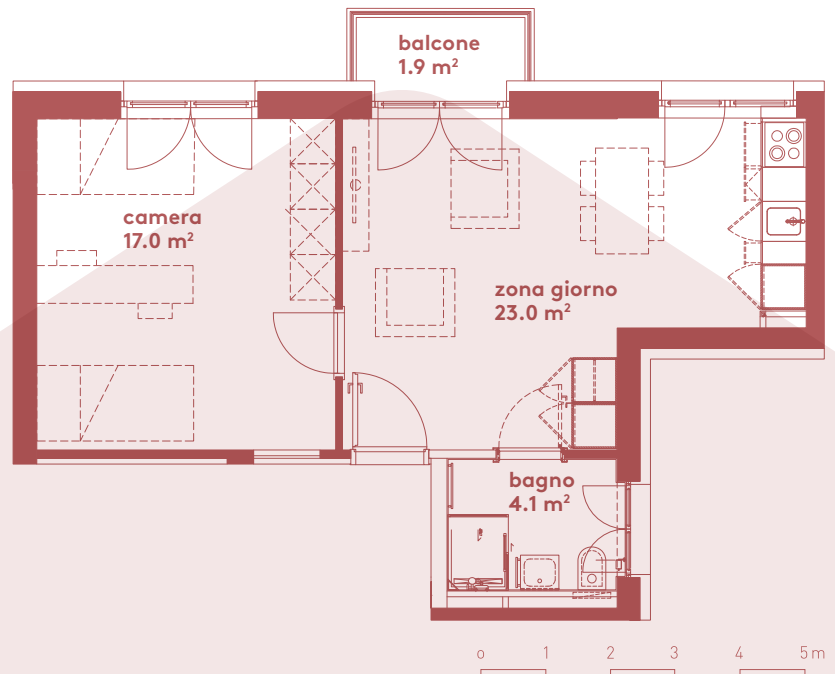

App. A5.05

- 2.5 locali
- 44.1 m²
- piano 5

Locali	2 ½
Superficie	44.1 m²
Zona giorno	23.0 m ²
Balcone	1.9 m ²
Camera	17.0 m ²
Bagno	4.1 m ²
Pigione netta	1'130 fr.
Acconto spese	150 fr.
Pigione lorda	1'280 fr.