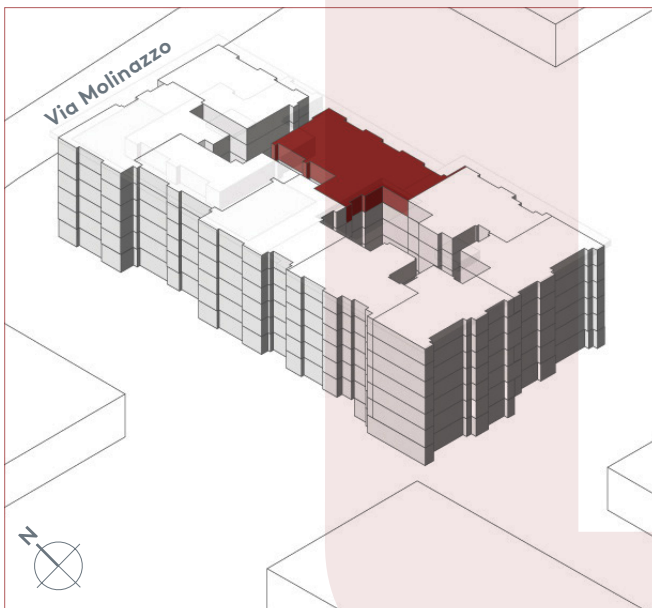

App. A5.05

- 2.5 locali
- 44.1 m²
- piano 5

Locali	2 ½
Superficie	44.1 m²
Zona giorno	23.0 m ²
Balcone	1.9 m ²
Camera	17.0 m ²
Bagno	4.1 m ²
Pigione netta	1'130 fr.
Acconto spese	150 fr.
Pigione lorda	1'280 fr.