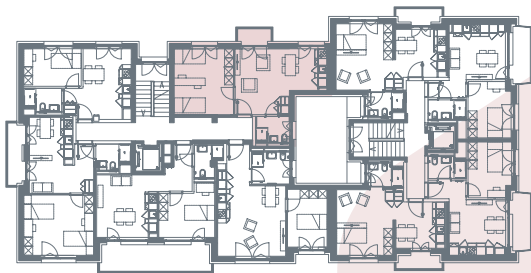

App. A5.05

- 2.5 locali
- 44.1 m²
- piano 5

Locali	2 ½
Superficie	44.1 m²
Zona giorno	23.0 m ²
Balcone	1.9 m ²
Camera	17.0 m ²
Bagno	4.1 m ²
Pigione netta	1'130 fr.
Acconto spese	150 fr.
Pigione lorda	1'280 fr.