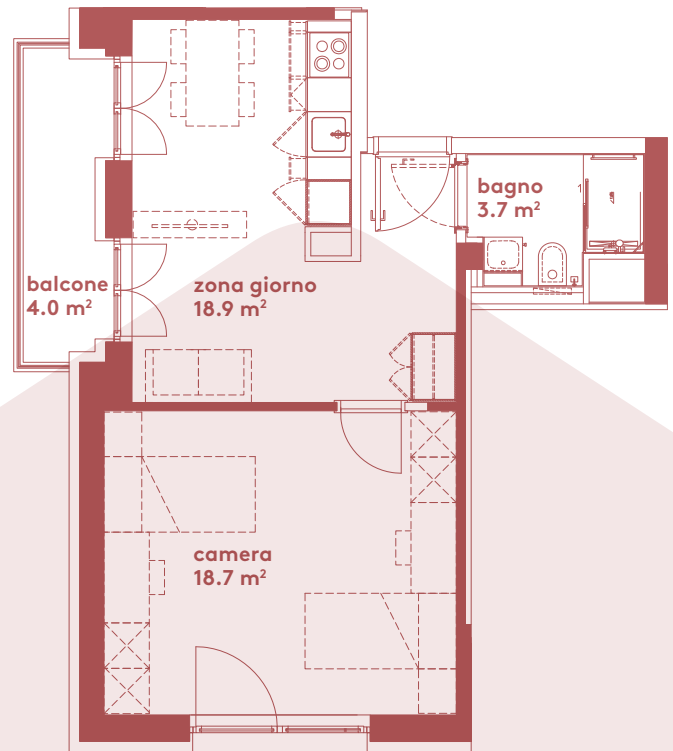

## App. A5.02

- 2.5 locali
- 41.3 m<sup>2</sup>
- piano 5

0 1 2 3 4 5m

<b>Locali</b>	<b>2 ½</b>
<b>Superficie</b>	<b>41.3 m<sup>2</sup></b>
Zona giorno	18.9 m <sup>2</sup>
Balcone	4.0 m <sup>2</sup>
Camera	18.7 m <sup>2</sup>
Bagno	3.7 m <sup>2</sup>
<b>Pigione netta</b>	<b>1'140 fr.</b>
<b>Acconto spese</b>	<b>140 fr.</b>
<b>Pigione lorda</b>	<b>1'280 fr.</b>