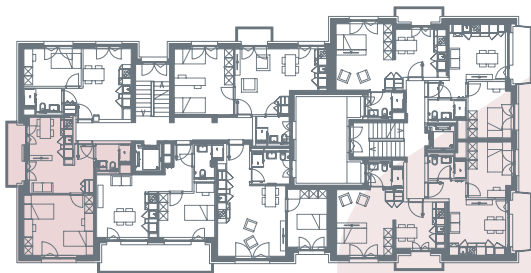

## App. A5.02

- 2.5 locali
- 41.3 m<sup>2</sup>
- piano 5

0 1 2 3 4 5m

<b>Locali</b>	<b>2 ½</b>
<b>Superficie</b>	<b>41.3 m<sup>2</sup></b>
Zona giorno	18.9 m <sup>2</sup>
Balcone	4.0 m <sup>2</sup>
Camera	18.7 m <sup>2</sup>
Bagno	3.7 m <sup>2</sup>
<b>Pigione netta</b>	<b>1'140 fr.</b>
<b>Acconto spese</b>	<b>140 fr.</b>
<b>Pigione lorda</b>	<b>1'280 fr.</b>