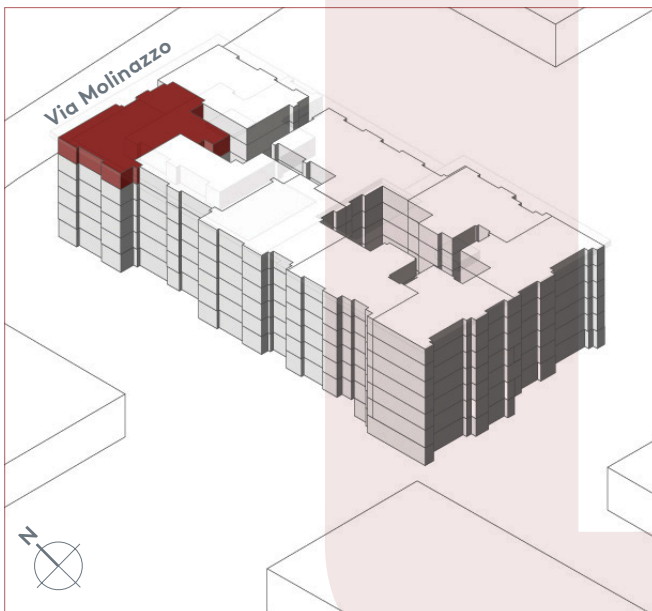

## App. A5.02

- 2.5 locali
- 41.3 m<sup>2</sup>
- piano 5

0 1 2 3 4 5m

<b>Locali</b>	<b>2 ½</b>
<b>Superficie</b>	<b>41.3 m<sup>2</sup></b>
Zona giorno	18.9 m <sup>2</sup>
Balcone	4.0 m <sup>2</sup>
Camera	18.7 m <sup>2</sup>
Bagno	3.7 m <sup>2</sup>
<b>Pigione netta</b>	<b>1'140 fr.</b>
<b>Acconto spese</b>	<b>140 fr.</b>
<b>Pigione lorda</b>	<b>1'280 fr.</b>