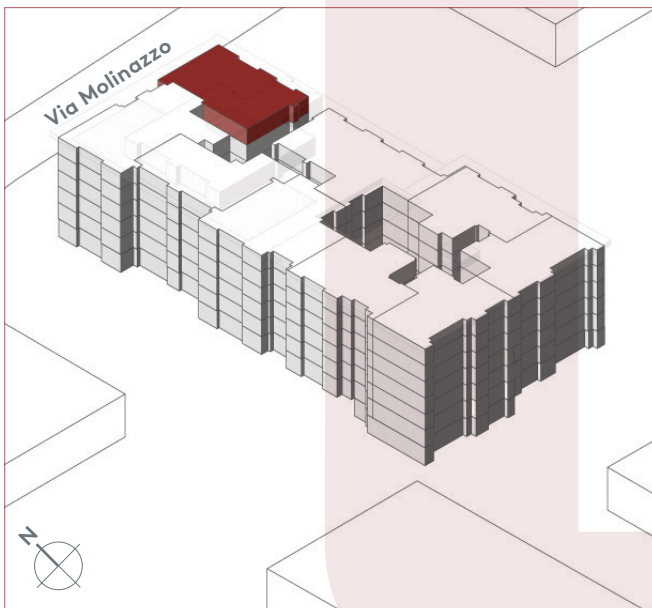

## App. A5.01

- 2.5 locali
- 30.4 m<sup>2</sup>
- piano 5

0 1 2 3 4 5m

<b>Locali</b>	<b>2 ½</b>
<b>Superficie</b>	<b>30.1 m<sup>2</sup></b>
Zona giorno	17.0 m <sup>2</sup>
Camera	9.6 m <sup>2</sup>
Bagno	3.8 m <sup>2</sup>
<b>Pigione netta</b>	<b>1'070 fr.</b>
<b>Acconto spese</b>	<b>120 fr.</b>
<b>Pigione lorda</b>	<b>1'190 fr.</b>