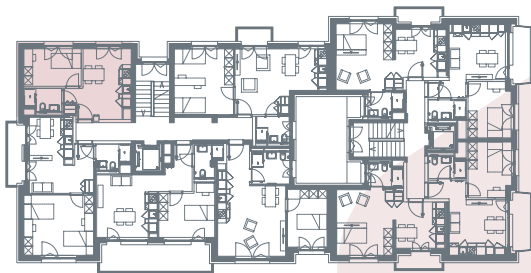

## App. A5.01

- 2.5 locali
- 30.4 m<sup>2</sup>
- piano 5

0 1 2 3 4 5m

<b>Locali</b>	<b>2 ½</b>
<b>Superficie</b>	<b>30.1 m<sup>2</sup></b>
Zona giorno	17.0 m <sup>2</sup>
Camera	9.6 m <sup>2</sup>
Bagno	3.8 m <sup>2</sup>
<b>Pigione netta</b>	<b>1'070 fr.</b>
<b>Acconto spese</b>	<b>120 fr.</b>
<b>Pigione lorda</b>	<b>1'190 fr.</b>