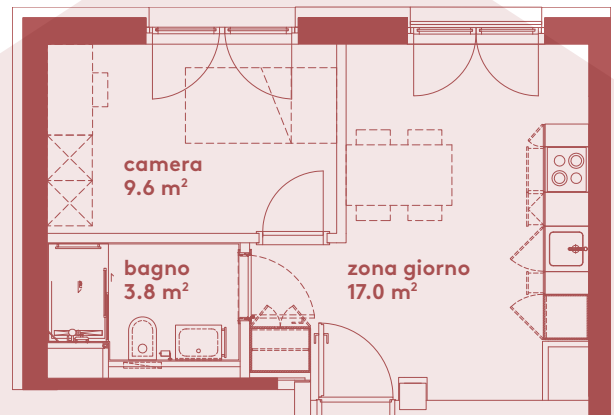

## App. A5.01

- 2.5 locali
- 30.4 m<sup>2</sup>
- piano 5

0 1 2 3 4 5m

<b>Locali</b>	<b>2 ½</b>
<b>Superficie</b>	<b>30.1 m<sup>2</sup></b>
Zona giorno	17.0 m <sup>2</sup>
Camera	9.6 m <sup>2</sup>
Bagno	3.8 m <sup>2</sup>
<b>Pigione netta</b>	<b>1'070 fr.</b>
<b>Acconto spese</b>	<b>120 fr.</b>
<b>Pigione lorda</b>	<b>1'190 fr.</b>