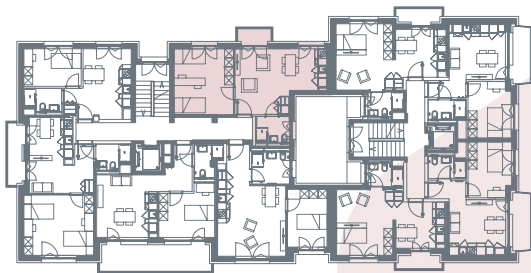

## App. A4.05

- 2.5 locali
- 44.1 m<sup>2</sup>
- piano 4

<b>Locali</b>	<b>2 ½</b>
<b>Superficie</b>	<b>44.1 m<sup>2</sup></b>
Zona giorno	23.0 m <sup>2</sup>
Balcone	1.9 m <sup>2</sup>
Camera	17.0 m <sup>2</sup>
Bagno	4.1 m <sup>2</sup>
<b>Pigione netta</b>	<b>1'100 fr.</b>
<b>Acconto spese</b>	<b>150 fr.</b>
<b>Pigione lorda</b>	<b>1'250 fr.</b>