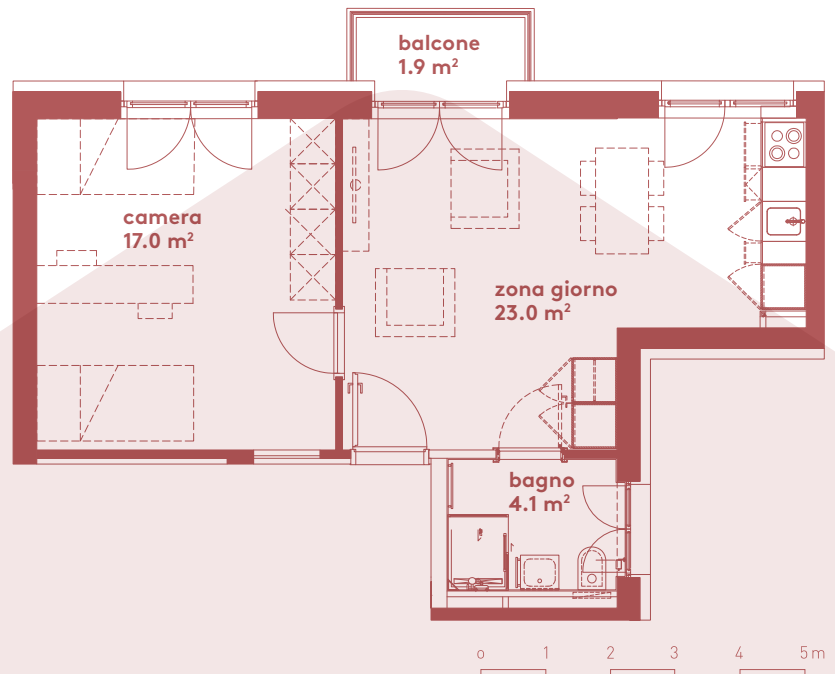

## App. A4.05

- 2.5 locali
- 44.1 m<sup>2</sup>
- piano 4

<b>Locali</b>	<b>2 ½</b>
<b>Superficie</b>	<b>44.1 m<sup>2</sup></b>
Zona giorno	23.0 m <sup>2</sup>
Balcone	1.9 m <sup>2</sup>
Camera	17.0 m <sup>2</sup>
Bagno	4.1 m <sup>2</sup>
<b>Pigione netta</b>	<b>1'100 fr.</b>
<b>Acconto spese</b>	<b>150 fr.</b>
<b>Pigione lorda</b>	<b>1'250 fr.</b>