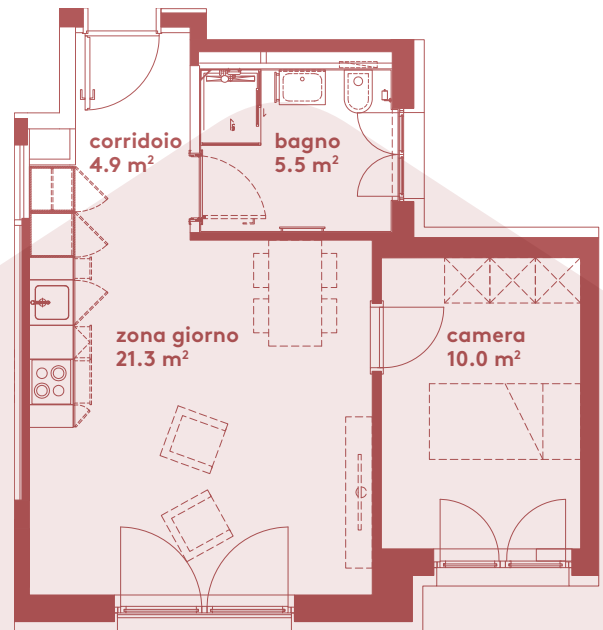

## App. A4.04

- 2.5 locali
- 41.7 m<sup>2</sup>
- piano 4

0 1 2 3 4 5m

<b>Locali</b>	<b>2 ½</b>
<b>Superficie</b>	<b>41.7 m<sup>2</sup></b>
Zona giorno	21.3 m <sup>2</sup>
Camera	10.0 m <sup>2</sup>
Bagno	5.5 m <sup>2</sup>
<b>Pigione netta</b>	<b>1'020 fr.</b>
<b>Acconto spese</b>	<b>140 fr.</b>
<b>Pigione lorda</b>	<b>1'160 fr.</b>