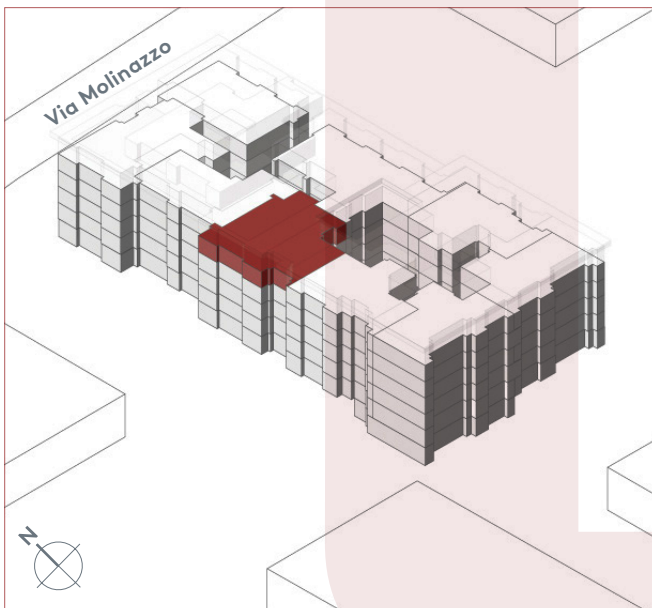

## App. A4.04

- 2.5 locali
- 41.7 m<sup>2</sup>
- piano 4

0 1 2 3 4 5m

<b>Locali</b>	<b>2 ½</b>
<b>Superficie</b>	<b>41.7 m<sup>2</sup></b>
Zona giorno	21.3 m <sup>2</sup>
Camera	10.0 m <sup>2</sup>
Bagno	5.5 m <sup>2</sup>
<b>Pigione netta</b>	<b>1'020 fr.</b>
<b>Acconto spese</b>	<b>140 fr.</b>
<b>Pigione lorda</b>	<b>1'160 fr.</b>