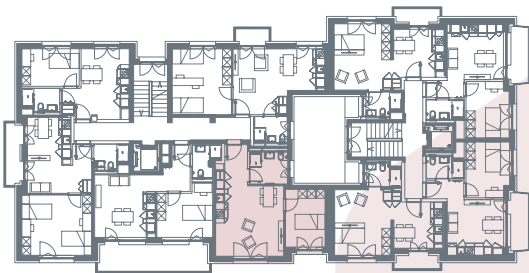

## App. A4.04

- 2.5 locali
- 41.7 m<sup>2</sup>
- piano 4

0 1 2 3 4 5m

<b>Locali</b>	<b>2 ½</b>
<b>Superficie</b>	<b>41.7 m<sup>2</sup></b>
Zona giorno	21.3 m <sup>2</sup>
Camera	10.0 m <sup>2</sup>
Bagno	5.5 m <sup>2</sup>
<b>Pigione netta</b>	<b>1'020 fr.</b>
<b>Acconto spese</b>	<b>140 fr.</b>
<b>Pigione lorda</b>	<b>1'160 fr.</b>