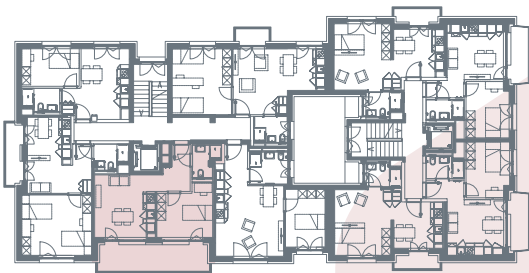

App. A4.03

- 2.5 locali
- 37 m²
- piano 4

| | |
|----------------------|-------------------------|
| Locali | 2 ½ |
| Superficie | 37 m² |
| Zona giorno | 16.6 m ² |
| Balcone | 13.0 m ² |
| Camera | 11.9 m ² |
| Bagno | 3.5 m ² |
| Pigione netta | 1'100 fr. |
| Acconto spese | 130 fr. |
| Pigione lorda | 1'230 fr. |