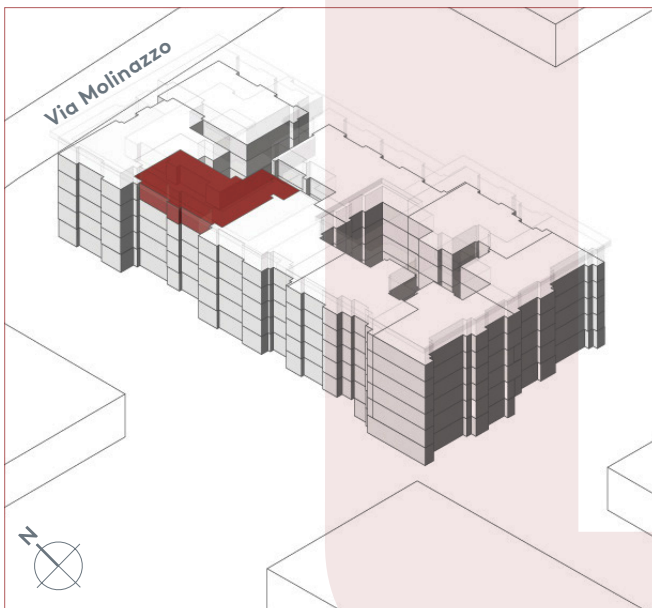

App. A4.03

- 2.5 locali
- 37 m²
- piano 4

| | |
|----------------------|-------------------------|
| Locali | 2 ½ |
| Superficie | 37 m² |
| Zona giorno | 16.6 m ² |
| Balcone | 13.0 m ² |
| Camera | 11.9 m ² |
| Bagno | 3.5 m ² |
| Pigione netta | 1'100 fr. |
| Acconto spese | 130 fr. |
| Pigione lorda | 1'230 fr. |