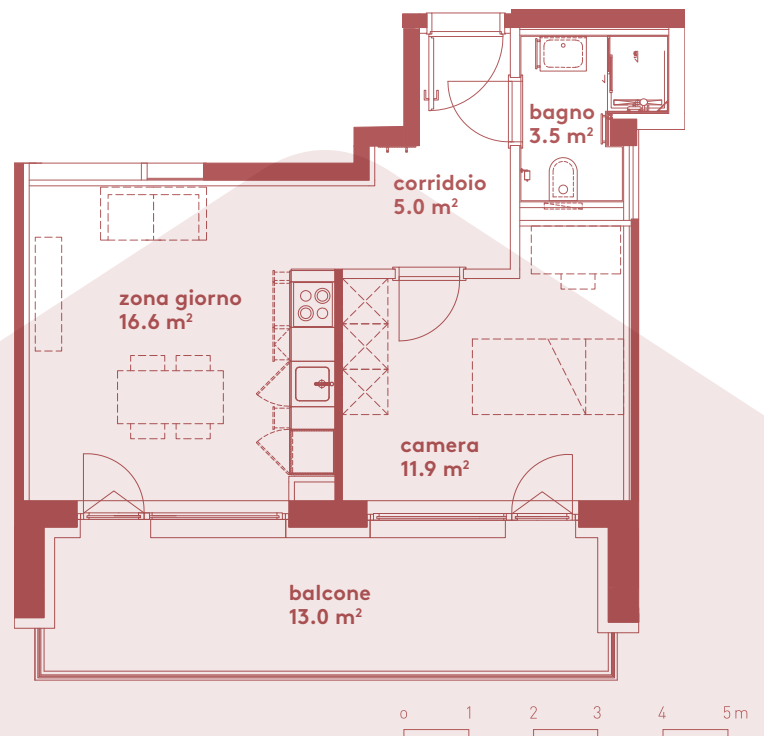

App. A4.03

- 2.5 locali
- 37 m²
- piano 4

| | |
|----------------------|-------------------------|
| Locali | 2 ½ |
| Superficie | 37 m² |
| Zona giorno | 16.6 m ² |
| Balcone | 13.0 m ² |
| Camera | 11.9 m ² |
| Bagno | 3.5 m ² |
| Pigione netta | 1'100 fr. |
| Acconto spese | 130 fr. |
| Pigione lorda | 1'230 fr. |