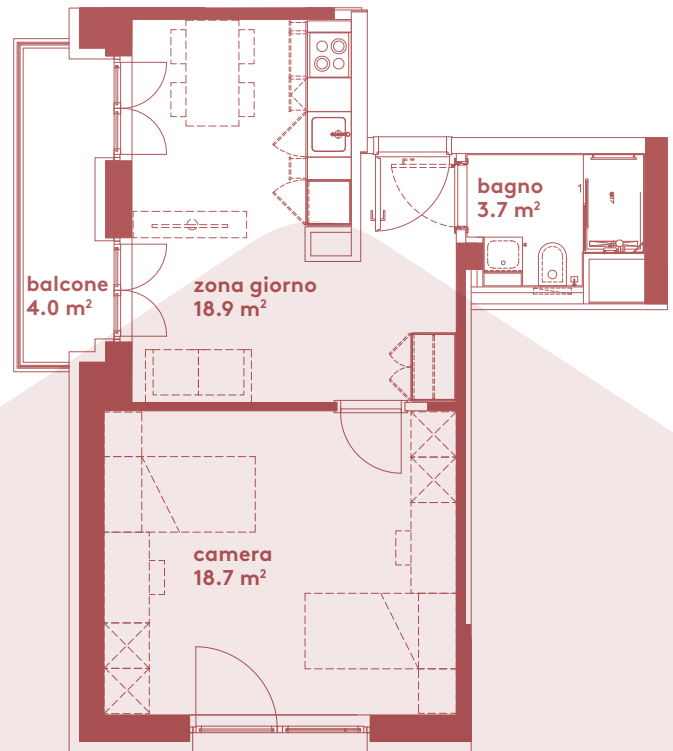

App. A4.02

- 2.5 locali
- 41.3 m²
- piano 4

Locali	2 ½
Superficie	41.3 m²
Zona giorno	18.9 m ²
Balcone	4.0 m ²
Camera	18.7 m ²
Bagno	3.7 m ²
Pigione netta	1'100 fr.
Acconto spese	140 fr.
Pigione lorda	1'240 fr.