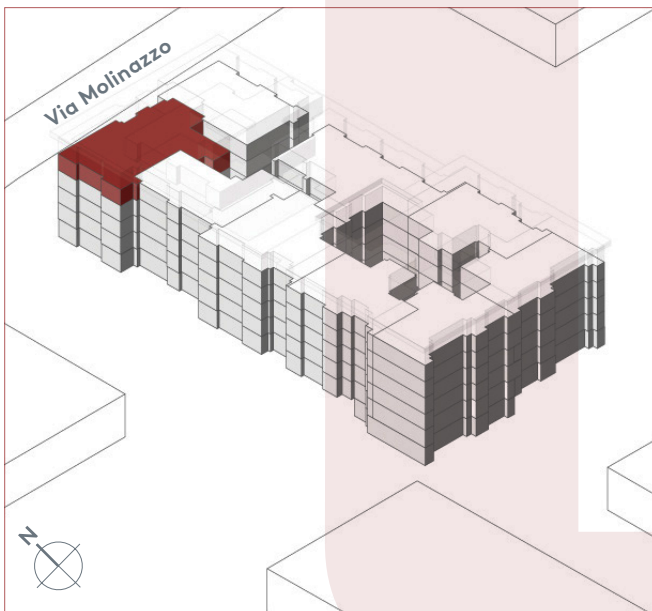

App. A4.02

- 2.5 locali
- 41.3 m²
- piano 4

Locali	2 ½
Superficie	41.3 m²
Zona giorno	18.9 m ²
Balcone	4.0 m ²
Camera	18.7 m ²
Bagno	3.7 m ²
Pigione netta	1'100 fr.
Acconto spese	140 fr.
Pigione lorda	1'240 fr.