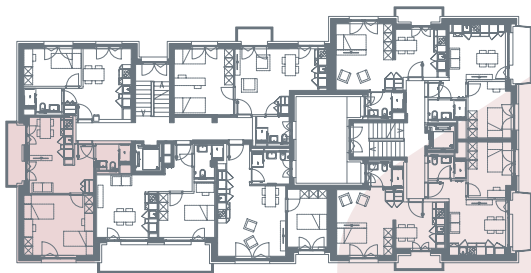

App. A4.02

- 2.5 locali
- 41.3 m²
- piano 4

Locali	2 ½
Superficie	41.3 m²
Zona giorno	18.9 m ²
Balcone	4.0 m ²
Camera	18.7 m ²
Bagno	3.7 m ²
Pigione netta	1'100 fr.
Acconto spese	140 fr.
Pigione lorda	1'240 fr.