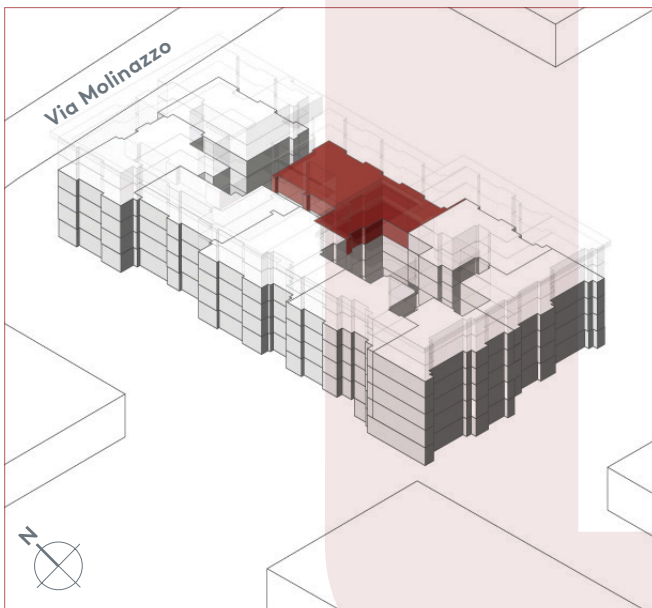

App. A3.05

- 2.5 locali
- 44.1 m²
- piano 3

Locali	2 ½
Superficie	44.1 m²
Zona giorno	23.0 m ²
Balcone	1.9 m ²
Camera	17.0 m ²
Bagno	4.1 m ²
Pigione netta	1'060 fr.
Acconto spese	150 fr.
Pigione lorda	1'210 fr.