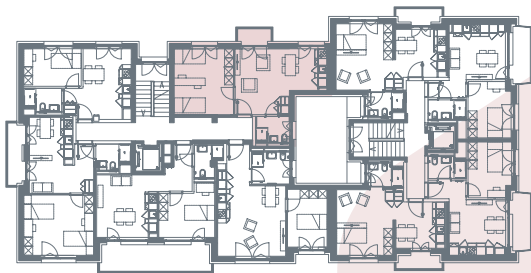

App. A3.05

- 2.5 locali
- 44.1 m²
- piano 3

Locali	2 ½
Superficie	44.1 m²
Zona giorno	23.0 m ²
Balcone	1.9 m ²
Camera	17.0 m ²
Bagno	4.1 m ²
Pigione netta	1'060 fr.
Acconto spese	150 fr.
Pigione lorda	1'210 fr.