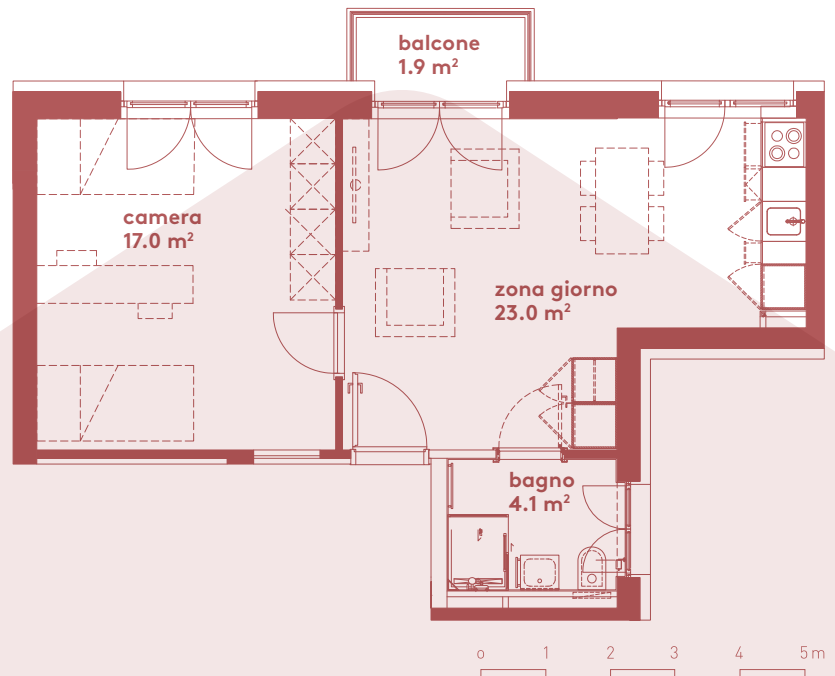

App. A3.05

- 2.5 locali
- 44.1 m²
- piano 3

Locali	2 ½
Superficie	44.1 m²
Zona giorno	23.0 m ²
Balcone	1.9 m ²
Camera	17.0 m ²
Bagno	4.1 m ²
Pigione netta	1'060 fr.
Acconto spese	150 fr.
Pigione lorda	1'210 fr.