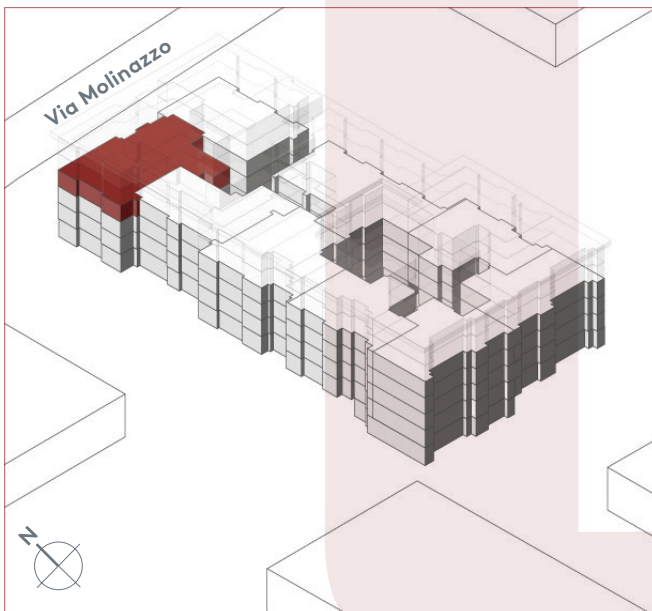

## App. A3.02

- 2.5 locali
- 41.3 m<sup>2</sup>
- piano 3

0 1 2 3 4 5m

<b>Locali</b>	<b>2 ½</b>
<b>Superficie</b>	<b>41.3 m<sup>2</sup></b>
Zona giorno	18.9 m <sup>2</sup>
Balcone	4.0 m <sup>2</sup>
Camera	18.7 m <sup>2</sup>
Bagno	3.7 m <sup>2</sup>
<b>Pigione netta</b>	<b>1'070 fr.</b>
<b>Acconto spese</b>	<b>140 fr.</b>
<b>Pigione lorda</b>	<b>1'210 fr.</b>