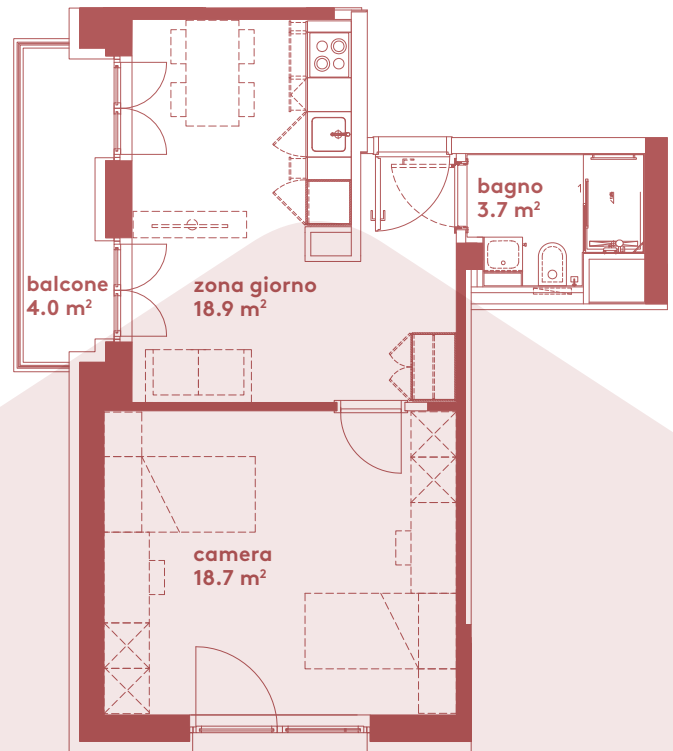

## App. A3.02

- 2.5 locali
- 41.3 m<sup>2</sup>
- piano 3

0 1 2 3 4 5m

<b>Locali</b>	<b>2 ½</b>
<b>Superficie</b>	<b>41.3 m<sup>2</sup></b>
Zona giorno	18.9 m <sup>2</sup>
Balcone	4.0 m <sup>2</sup>
Camera	18.7 m <sup>2</sup>
Bagno	3.7 m <sup>2</sup>
<b>Pigione netta</b>	<b>1'070 fr.</b>
<b>Acconto spese</b>	<b>140 fr.</b>
<b>Pigione lorda</b>	<b>1'210 fr.</b>