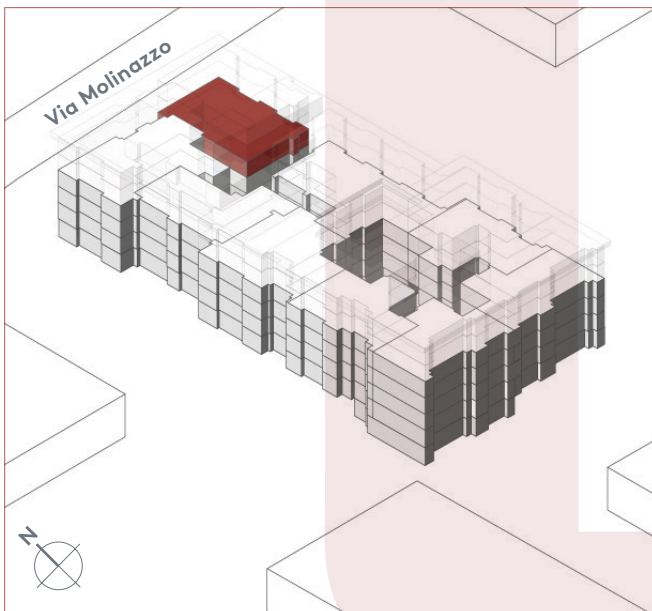

## App. A3.01

- 2.5 locali
- 30.4 m<sup>2</sup>
- piano 3

0 1 2 3 4 5m

<b>Locali</b>	<b>2 ½</b>
<b>Superficie</b>	<b>30.4 m<sup>2</sup></b>
Zona giorno	17.0 m <sup>2</sup>
Camera	9.6 m <sup>2</sup>
Bagno	3.8 m <sup>2</sup>
<b>Pigione netta</b>	<b>1'030 fr.</b>
<b>Acconto spese</b>	<b>120 fr.</b>
<b>Pigione lorda</b>	<b>1'150 fr.</b>