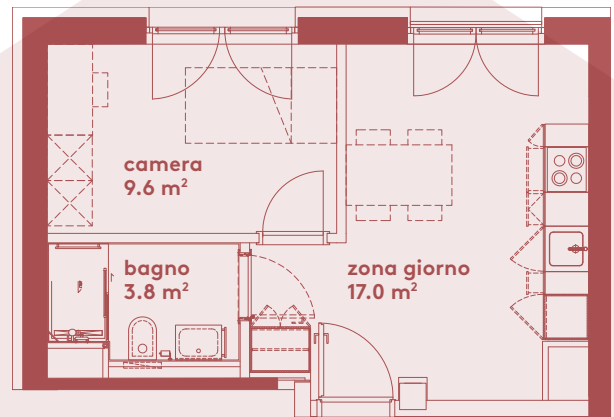

## App. A3.01

- 2.5 locali
- 30.4 m<sup>2</sup>
- piano 3

0 1 2 3 4 5m

<b>Locali</b>	<b>2 ½</b>
<b>Superficie</b>	<b>30.4 m<sup>2</sup></b>
Zona giorno	17.0 m <sup>2</sup>
Camera	9.6 m <sup>2</sup>
Bagno	3.8 m <sup>2</sup>
<b>Pigione netta</b>	<b>1'030 fr.</b>
<b>Acconto spese</b>	<b>120 fr.</b>
<b>Pigione lorda</b>	<b>1'150 fr.</b>