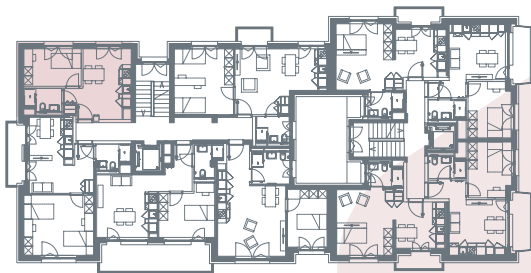

## App. A3.01

- 2.5 locali
- 30.4 m<sup>2</sup>
- piano 3

0 1 2 3 4 5m

<b>Locali</b>	<b>2 ½</b>
<b>Superficie</b>	<b>30.4 m<sup>2</sup></b>
Zona giorno	17.0 m <sup>2</sup>
Camera	9.6 m <sup>2</sup>
Bagno	3.8 m <sup>2</sup>
<b>Pigione netta</b>	<b>1'030 fr.</b>
<b>Acconto spese</b>	<b>120 fr.</b>
<b>Pigione lorda</b>	<b>1'150 fr.</b>