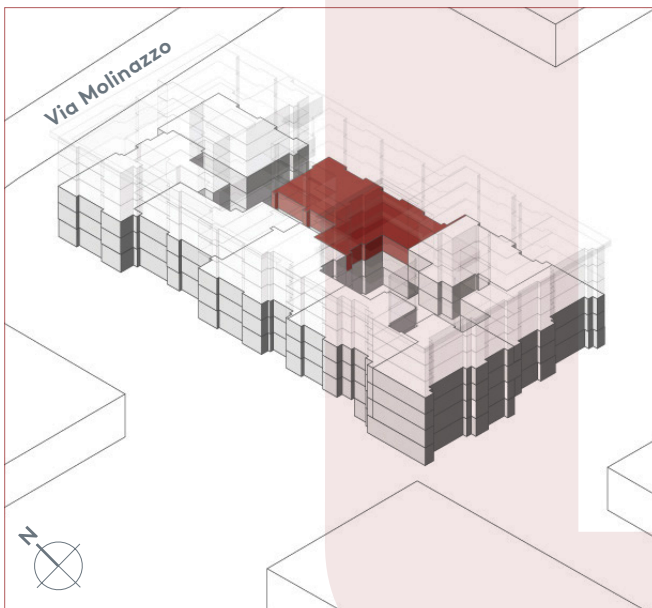

## App. A2.05

- 2.5 locali
- 44.1 m<sup>2</sup>
- piano 2

<b>Locali</b>	<b>2 ½</b>
<b>Superficie</b>	<b>44.1 m<sup>2</sup></b>
Zona giorno	23.0 m <sup>2</sup>
Balcone	1.9 m <sup>2</sup>
Camera	17.0 m <sup>2</sup>
Bagno	4.1 m <sup>2</sup>
<b>Pigione netta</b>	<b>1'040 fr.</b>
<b>Acconto spese</b>	<b>150 fr.</b>
<b>Pigione lorda</b>	<b>1'190 fr.</b>