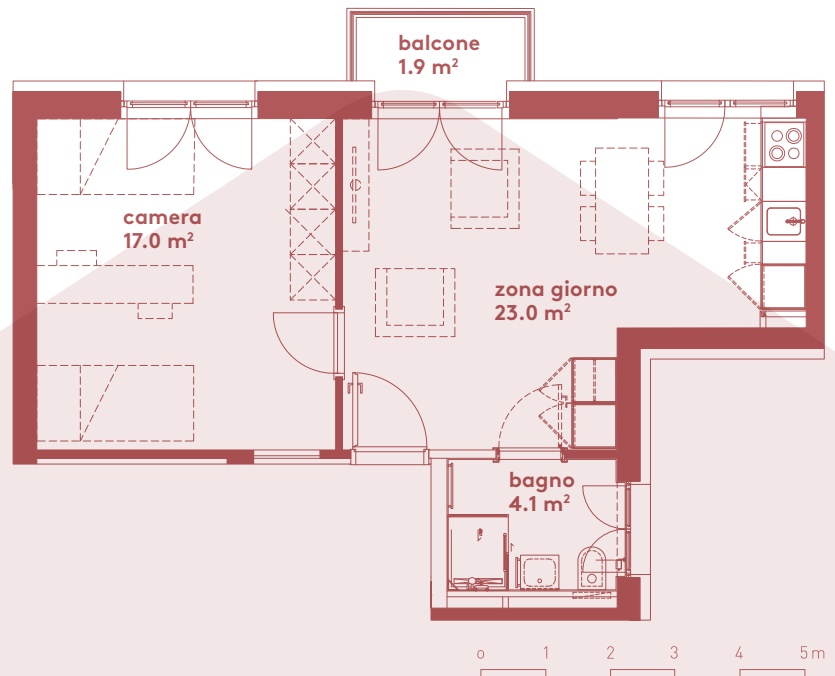

## App. A2.05

- 2.5 locali
- 44.1 m<sup>2</sup>
- piano 2

<b>Locali</b>	<b>2 ½</b>
<b>Superficie</b>	<b>44.1 m<sup>2</sup></b>
Zona giorno	23.0 m <sup>2</sup>
Balcone	1.9 m <sup>2</sup>
Camera	17.0 m <sup>2</sup>
Bagno	4.1 m <sup>2</sup>
<b>Pigione netta</b>	<b>1'040 fr.</b>
<b>Acconto spese</b>	<b>150 fr.</b>
<b>Pigione lorda</b>	<b>1'190 fr.</b>