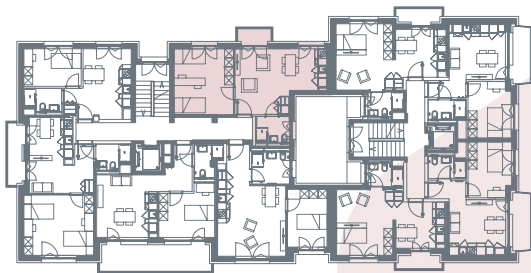

## App. A2.05

- 2.5 locali
- 44.1 m<sup>2</sup>
- piano 2

<b>Locali</b>	<b>2 ½</b>
<b>Superficie</b>	<b>44.1 m<sup>2</sup></b>
Zona giorno	23.0 m <sup>2</sup>
Balcone	1.9 m <sup>2</sup>
Camera	17.0 m <sup>2</sup>
Bagno	4.1 m <sup>2</sup>
<b>Pigione netta</b>	<b>1'040 fr.</b>
<b>Acconto spese</b>	<b>150 fr.</b>
<b>Pigione lorda</b>	<b>1'190 fr.</b>