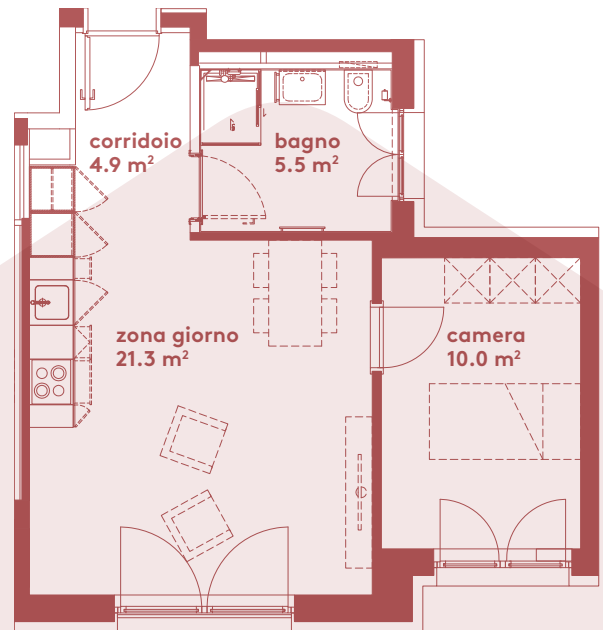

## App. A2.04

- 2.5 locali
- 41.7 m<sup>2</sup>
- piano 2

0 1 2 3 4 5m

<b>Locali</b>	<b>2 ½</b>
<b>Superficie</b>	<b>41.7 m<sup>2</sup></b>
Zona giorno	21.3 m <sup>2</sup>
Camera	10.0 m <sup>2</sup>
Bagno	5.5 m <sup>2</sup>
<b>Pigione netta</b>	<b>950 fr.</b>
<b>Acconto spese</b>	<b>140 fr.</b>
<b>Pigione lorda</b>	<b>1'090 fr.</b>