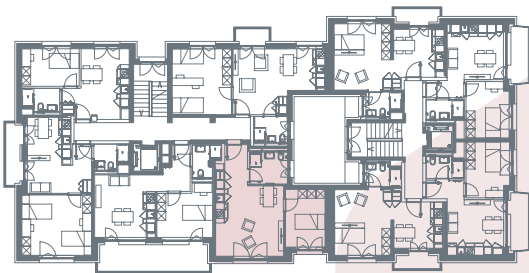

## App. A2.04

- 2.5 locali
- 41.7 m<sup>2</sup>
- piano 2

0 1 2 3 4 5m

<b>Locali</b>	<b>2 ½</b>
<b>Superficie</b>	<b>41.7 m<sup>2</sup></b>
Zona giorno	21.3 m <sup>2</sup>
Camera	10.0 m <sup>2</sup>
Bagno	5.5 m <sup>2</sup>
<b>Pigione netta</b>	<b>950 fr.</b>
<b>Acconto spese</b>	<b>140 fr.</b>
<b>Pigione lorda</b>	<b>1'090 fr.</b>