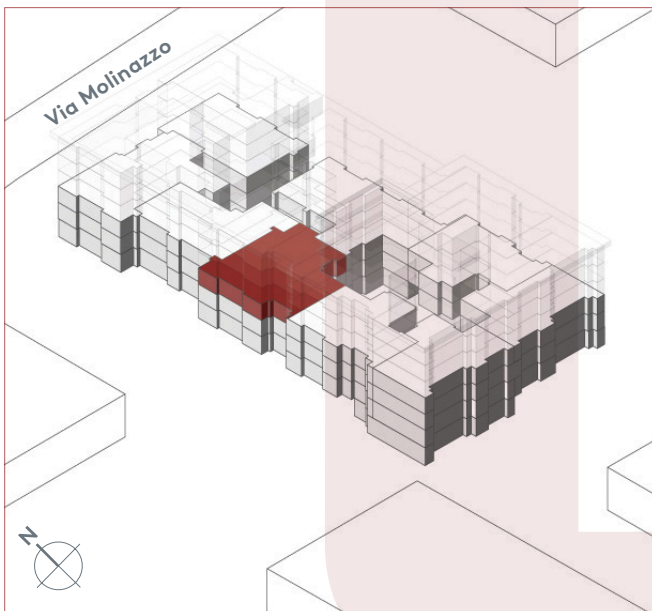

## App. A2.04

- 2.5 locali
- 41.7 m<sup>2</sup>
- piano 2

0 1 2 3 4 5m

<b>Locali</b>	<b>2 ½</b>
<b>Superficie</b>	<b>41.7 m<sup>2</sup></b>
Zona giorno	21.3 m <sup>2</sup>
Camera	10.0 m <sup>2</sup>
Bagno	5.5 m <sup>2</sup>
<b>Pigione netta</b>	<b>950 fr.</b>
<b>Acconto spese</b>	<b>140 fr.</b>
<b>Pigione lorda</b>	<b>1'090 fr.</b>