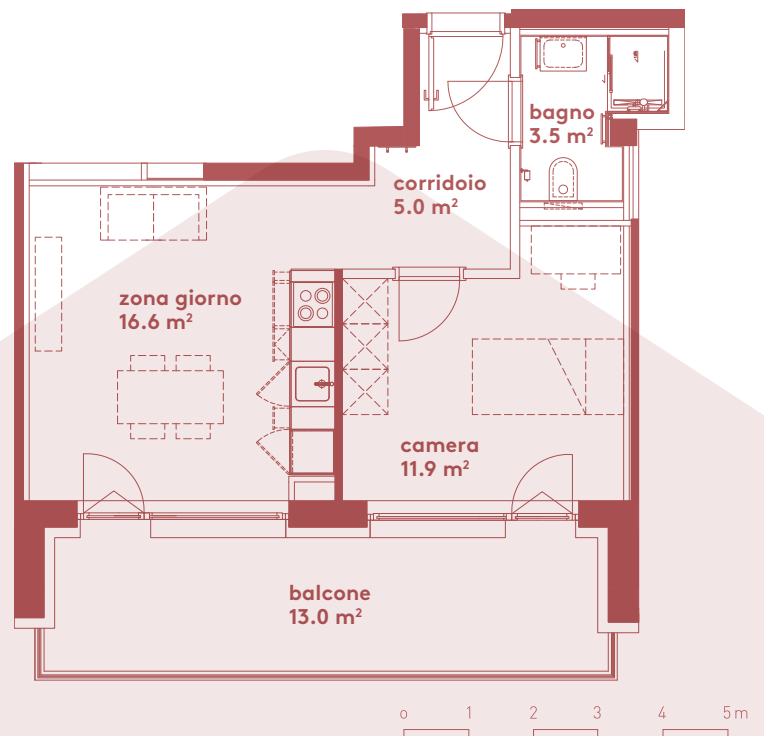

App. A2.03

- 2.5 locali
- 37 m²
- piano 2

Locali	2 ½
Superficie	37 m²
Zona giorno	16.6 m ²
Balcone	13.0 m ²
Camera	11.9 m ²
Bagno	3.5 m ²
Pigione netta	1'050 fr.
Acconto spese	130 fr.
Pigione lorda	1'180 fr.