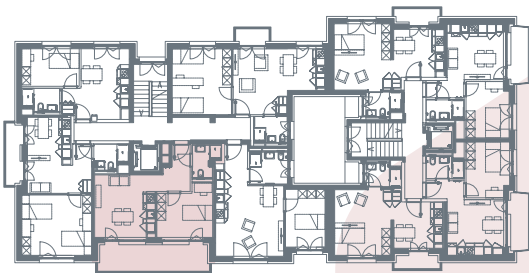

App. A2.03

- 2.5 locali
- 37 m²
- piano 2

Locali	2 ½
Superficie	37 m²
Zona giorno	16.6 m ²
Balcone	13.0 m ²
Camera	11.9 m ²
Bagno	3.5 m ²
Pigione netta	1'050 fr.
Acconto spese	130 fr.
Pigione lorda	1'180 fr.