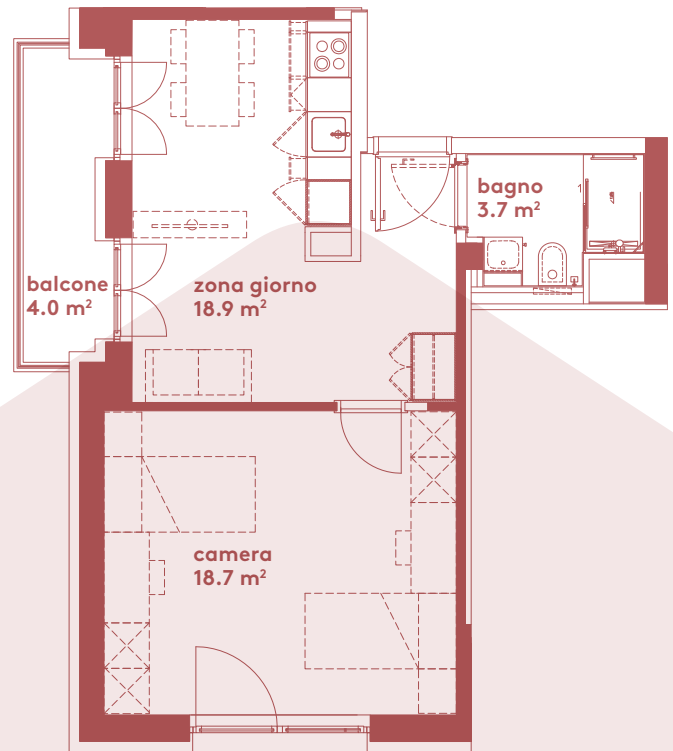

App. A2.02

- 2.5 locali
- 41.3 m²
- piano 2

0 1 2 3 4 5m

Locali	2 ½
Superficie	41.3 m²
Zona giorno	18.9 m ²
Balcone	4.0 m ²
Camera	18.7 m ²
Bagno	3.7 m ²
Pigione netta	1'050 fr.
Acconto spese	140 fr.
Pigione lorda	1'190 fr.