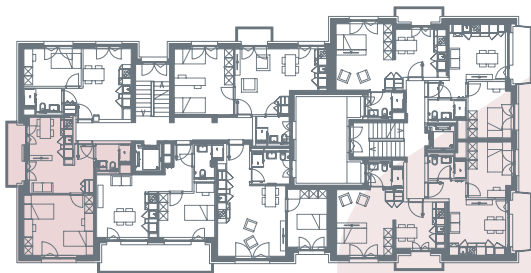

App. A2.02

- 2.5 locali
- 41.3 m²
- piano 2

0 1 2 3 4 5m

Locali	2 ½
Superficie	41.3 m²
Zona giorno	18.9 m ²
Balcone	4.0 m ²
Camera	18.7 m ²
Bagno	3.7 m ²
Pigione netta	1'050 fr.
Acconto spese	140 fr.
Pigione lorda	1'190 fr.