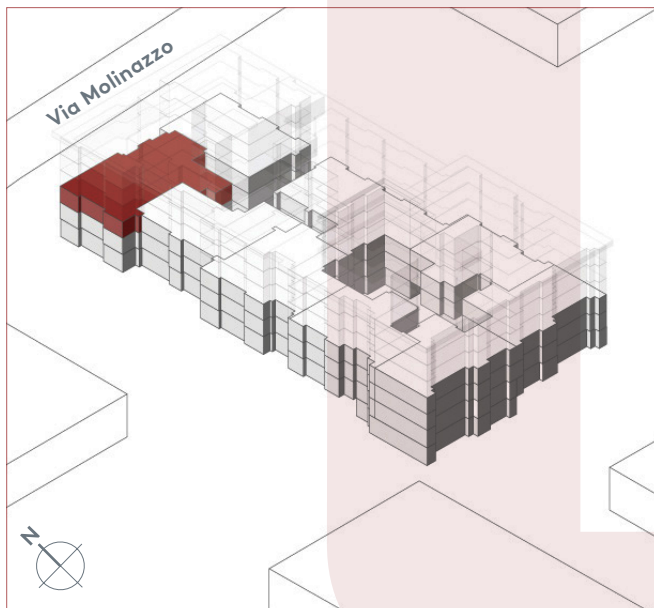

App. A2.02

- 2.5 locali
- 41.3 m²
- piano 2

0 1 2 3 4 5m

Locali	2 ½
Superficie	41.3 m²
Zona giorno	18.9 m ²
Balcone	4.0 m ²
Camera	18.7 m ²
Bagno	3.7 m ²
Pigione netta	1'050 fr.
Acconto spese	140 fr.
Pigione lorda	1'190 fr.