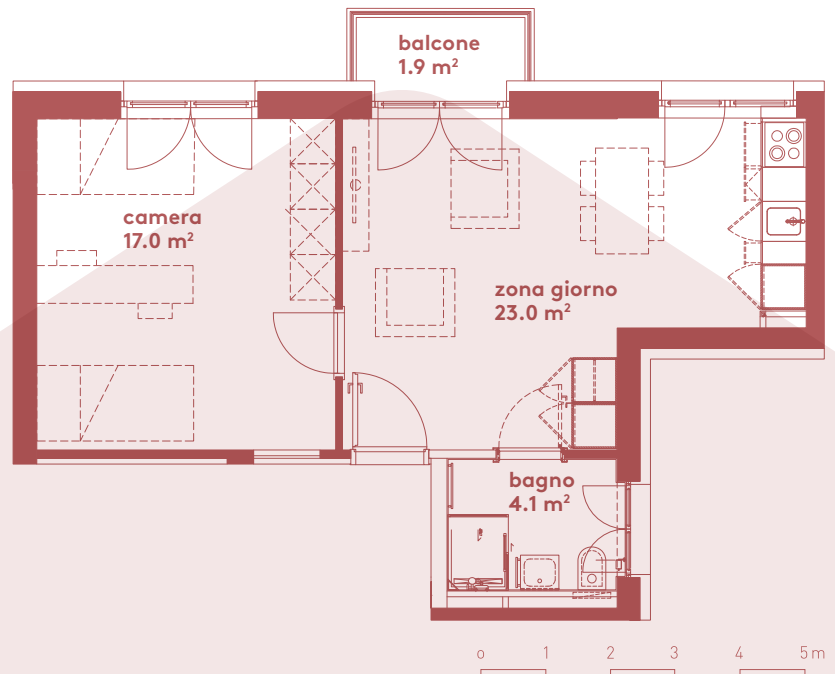

## App. A1.05

- 2.5 locali
- 44.1 m<sup>2</sup>
- piano 1

<b>Locali</b>	<b>2 ½</b>
<b>Superficie</b>	<b>44.1 m<sup>2</sup></b>
Zona giorno	23.0 m <sup>2</sup>
Balcone	1.9 m <sup>2</sup>
Camera	17.0 m <sup>2</sup>
Bagno	4.1 m <sup>2</sup>
<b>Pigione netta</b>	<b>1'020 fr.</b>
<b>Acconto spese</b>	<b>150 fr.</b>
<b>Pigione lorda</b>	<b>1'170 fr.</b>