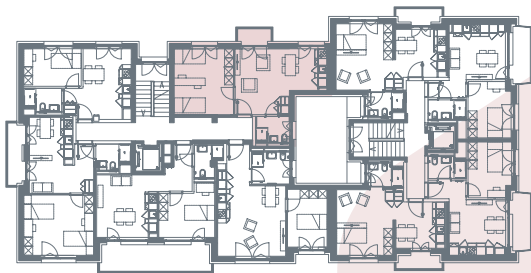

## App. A1.05

- 2.5 locali
- 44.1 m<sup>2</sup>
- piano 1

<b>Locali</b>	<b>2 ½</b>
<b>Superficie</b>	<b>44.1 m<sup>2</sup></b>
Zona giorno	23.0 m <sup>2</sup>
Balcone	1.9 m <sup>2</sup>
Camera	17.0 m <sup>2</sup>
Bagno	4.1 m <sup>2</sup>
<b>Pigione netta</b>	<b>1'020 fr.</b>
<b>Acconto spese</b>	<b>150 fr.</b>
<b>Pigione lorda</b>	<b>1'170 fr.</b>