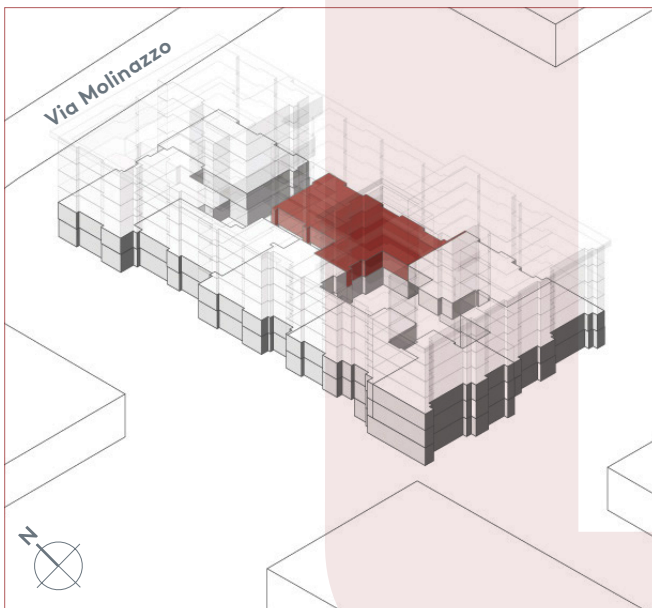

## App. A1.05

- 2.5 locali
- 44.1 m<sup>2</sup>
- piano 1

<b>Locali</b>	<b>2 ½</b>
<b>Superficie</b>	<b>44.1 m<sup>2</sup></b>
Zona giorno	23.0 m <sup>2</sup>
Balcone	1.9 m <sup>2</sup>
Camera	17.0 m <sup>2</sup>
Bagno	4.1 m <sup>2</sup>
<b>Pigione netta</b>	<b>1'020 fr.</b>
<b>Acconto spese</b>	<b>150 fr.</b>
<b>Pigione lorda</b>	<b>1'170 fr.</b>