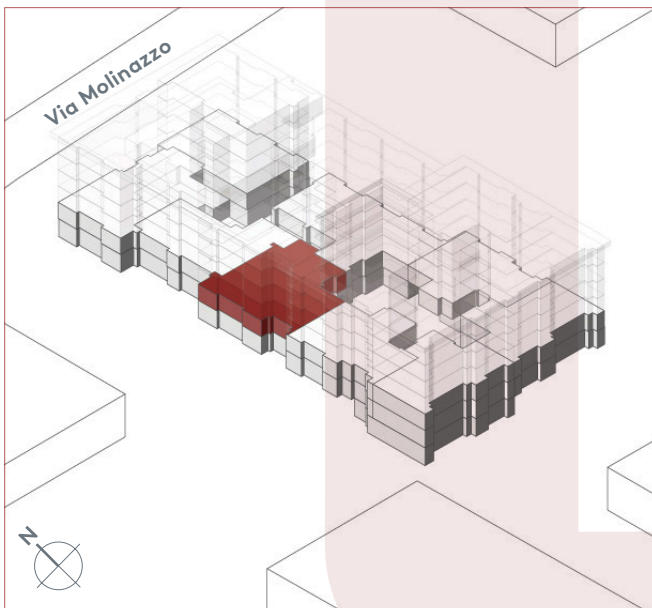

App. A1.04

- 2.5 locali
- 41.7 m²
- piano 1

0 1 2 3 4 5m

Locali	2 ½
Superficie	41.7 m²
Zona giorno	21.3 m ²
Camera	10.0 m ²
Bagno	5.5 m ²
Pigione netta	930 fr.
Acconto spese	140 fr.
Pigione lorda	1'070 fr.