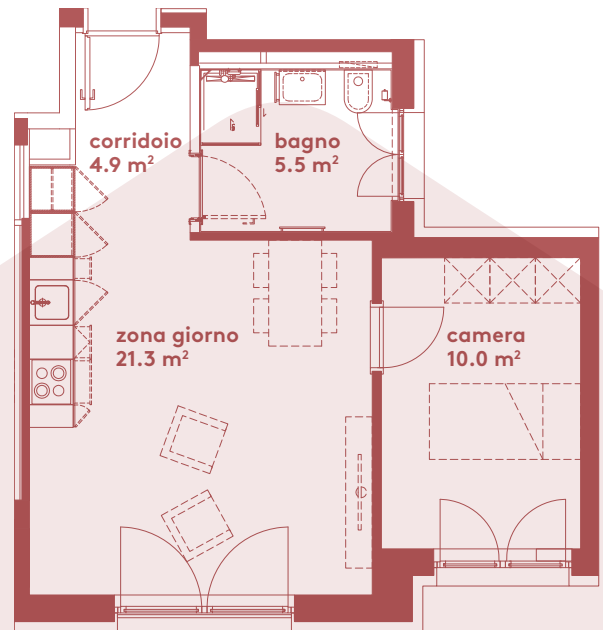

App. A1.04

- 2.5 locali
- 41.7 m²
- piano 1

0 1 2 3 4 5m

Locali	2 ½
Superficie	41.7 m²
Zona giorno	21.3 m ²
Camera	10.0 m ²
Bagno	5.5 m ²
Pigione netta	930 fr.
Acconto spese	140 fr.
Pigione lorda	1'070 fr.