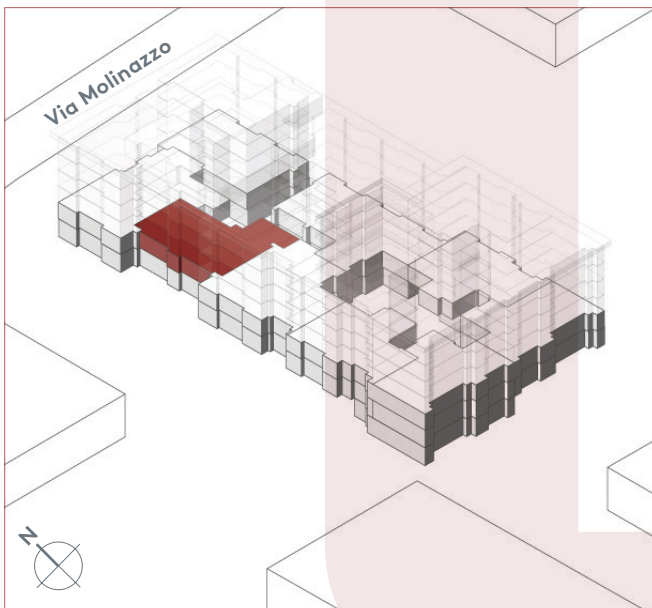

App. A1.03

- 2.5 locali
- 37 m²
- piano 1

Locali	2 ½
Superficie	37 m²
Zona giorno	16.6 m ²
Balcone	13.0 m ²
Camera	11.9 m ²
Bagno	3.5 m ²
Pigione netta	1'030 fr.
Acconto spese	130 fr.
Pigione lorda	1'160 fr.