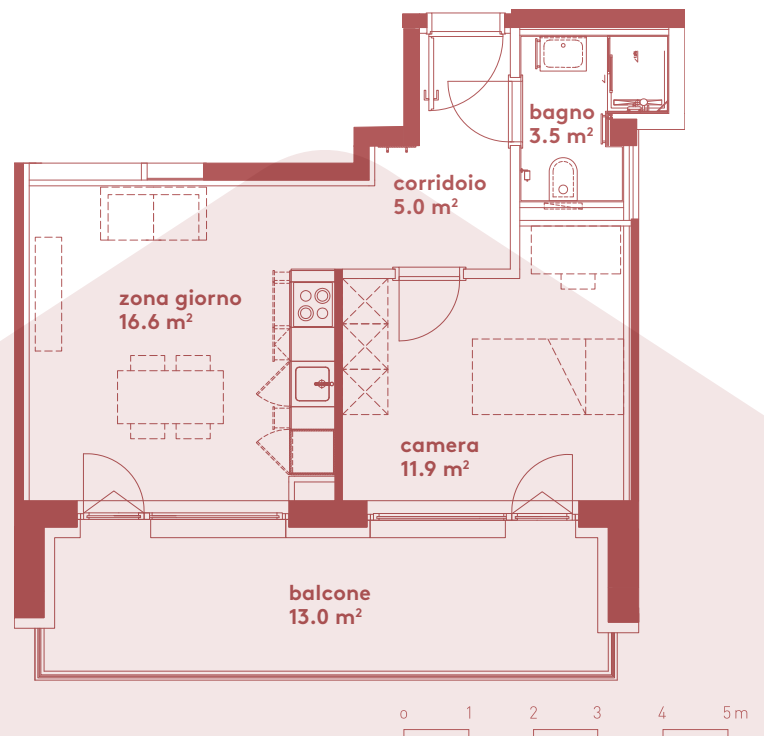

App. A1.03

- 2.5 locali
- 37 m²
- piano 1

Locali	2 ½
Superficie	37 m²
Zona giorno	16.6 m ²
Balcone	13.0 m ²
Camera	11.9 m ²
Bagno	3.5 m ²
Pigione netta	1'030 fr.
Acconto spese	130 fr.
Pigione lorda	1'160 fr.