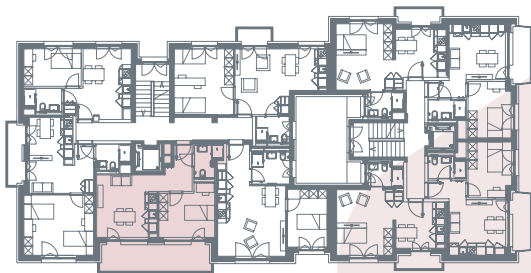

App. A1.03

- 2.5 locali
- 37 m²
- piano 1

Locali	2 ½
Superficie	37 m²
Zona giorno	16.6 m ²
Balcone	13.0 m ²
Camera	11.9 m ²
Bagno	3.5 m ²
Pigione netta	1'030 fr.
Acconto spese	130 fr.
Pigione lorda	1'160 fr.