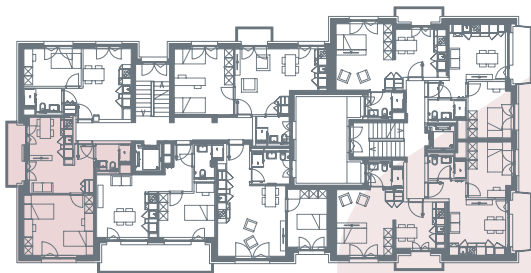

App. A1.02

- 2.5 locali
- 41.3 m²
- piano 1

0 1 2 3 4 5m

Locali	2 ½
Superficie	41.3 m²
Zona giorno	18.9 m ²
Balcone	4.0 m ²
Camera	18.7 m ²
Bagno	3.7 m ²
Pigione netta	1'030 fr.
Acconto spese	140 fr.
Pigione lorda	1'170 fr.