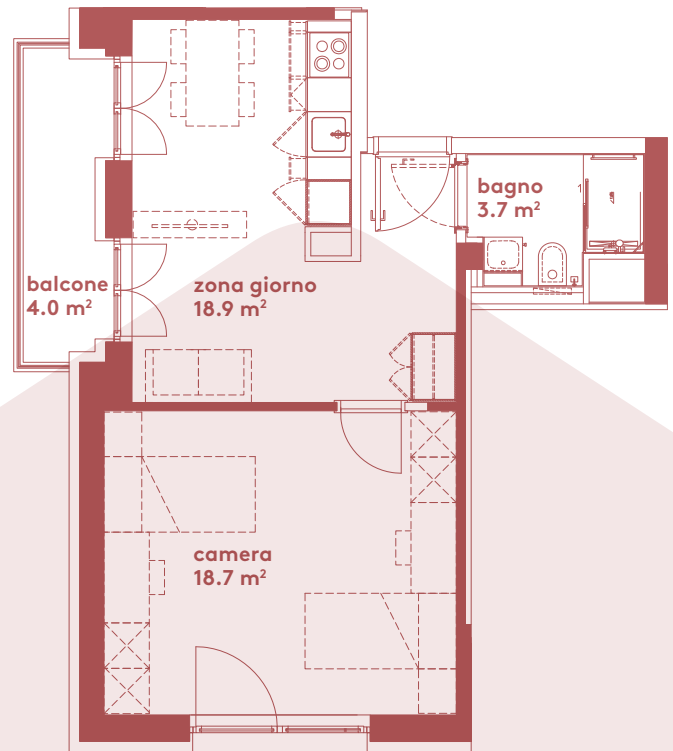

App. A1.02

- 2.5 locali
- 41.3 m²
- piano 1

0 1 2 3 4 5m

Locali	2 ½
Superficie	41.3 m²
Zona giorno	18.9 m ²
Balcone	4.0 m ²
Camera	18.7 m ²
Bagno	3.7 m ²
Pigione netta	1'030 fr.
Acconto spese	140 fr.
Pigione lorda	1'170 fr.