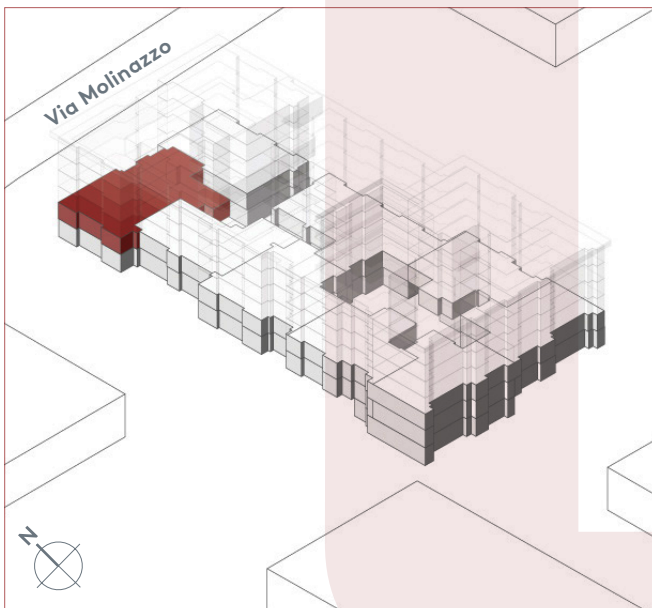

App. A1.02

- 2.5 locali
- 41.3 m²
- piano 1

0 1 2 3 4 5m

Locali	2 ½
Superficie	41.3 m²
Zona giorno	18.9 m ²
Balcone	4.0 m ²
Camera	18.7 m ²
Bagno	3.7 m ²
Pigione netta	1'030 fr.
Acconto spese	140 fr.
Pigione lorda	1'170 fr.