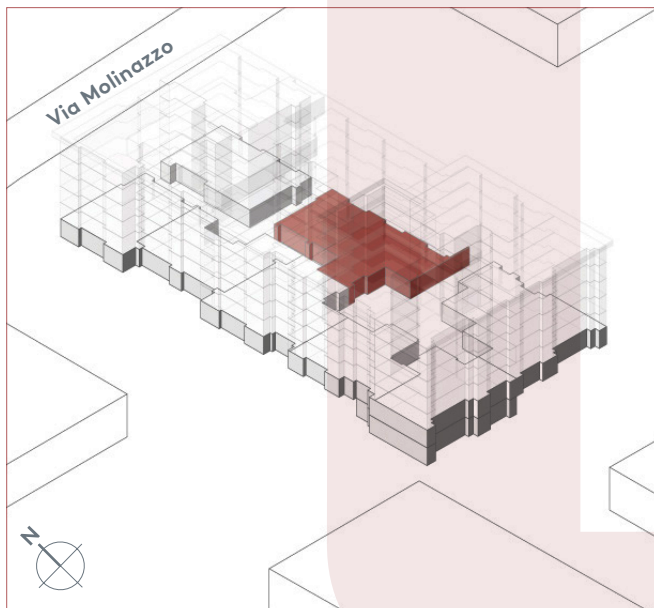

App. A0.05

- 2.5 locali
- 44.1 m²
- piano terra

Locali	2 ½
Superficie	44.1 m²
Zona giorno	23.1 m ²
Camera	16.5 m ²
Bagno	4.5 m ²
Pigione netta	960 fr.
Acconto spese	150 fr.
Pigione lorda	1'110 fr.