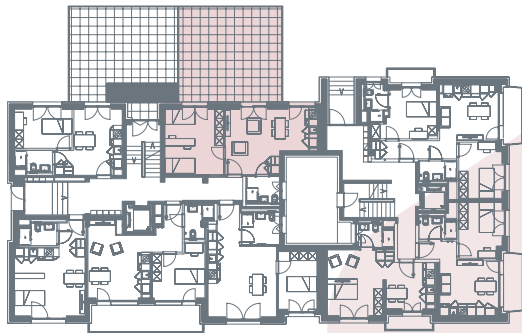

App. A0.05

- 2.5 locali
- 44.1 m²
- piano terra

Locali	2 ½
Superficie	44.1 m²
Zona giorno	23.1 m ²
Camera	16.5 m ²
Bagno	4.5 m ²
Pigione netta	960 fr.
Acconto spese	150 fr.
Pigione lorda	1'110 fr.