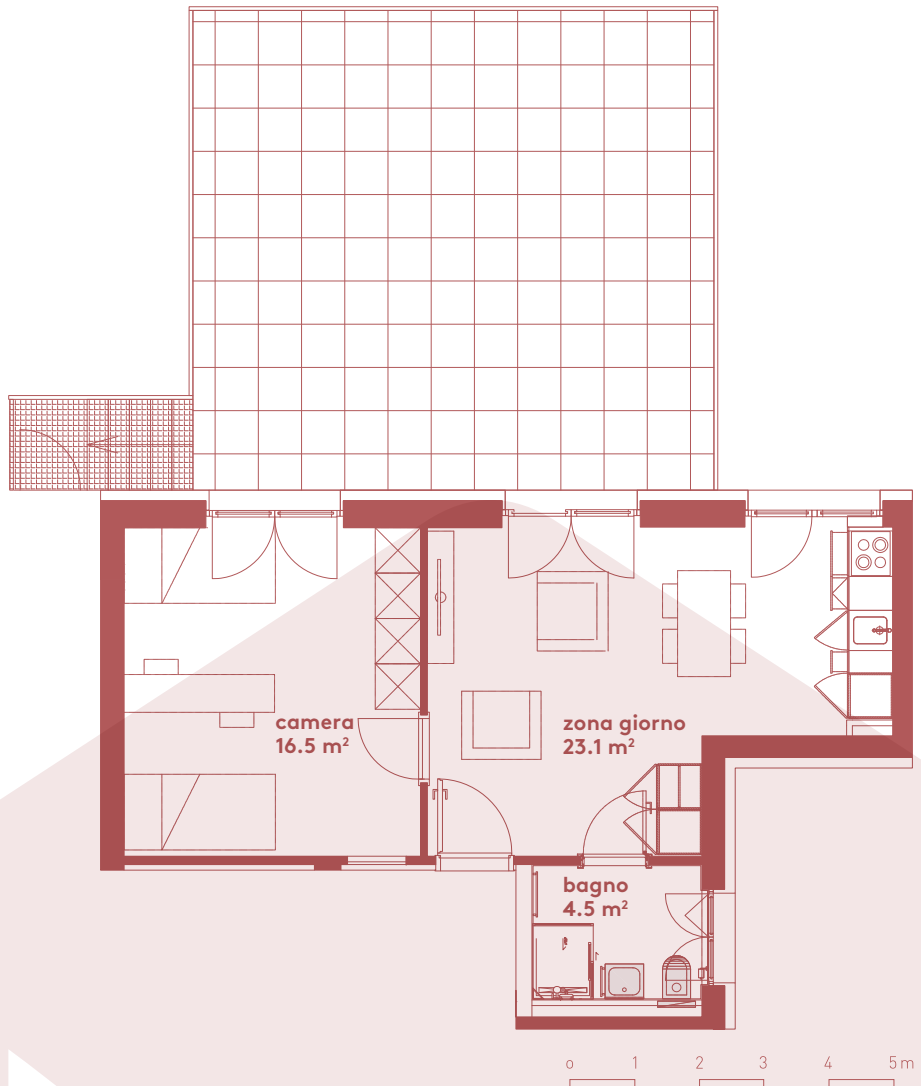

App. A0.05

- 2.5 locali
- 44.1 m²
- piano terra

Locali	2 ½
Superficie	44.1 m²
Zona giorno	23.1 m ²
Camera	16.5 m ²
Bagno	4.5 m ²
Pigione netta	960 fr.
Acconto spese	150 fr.
Pigione lorda	1'110 fr.