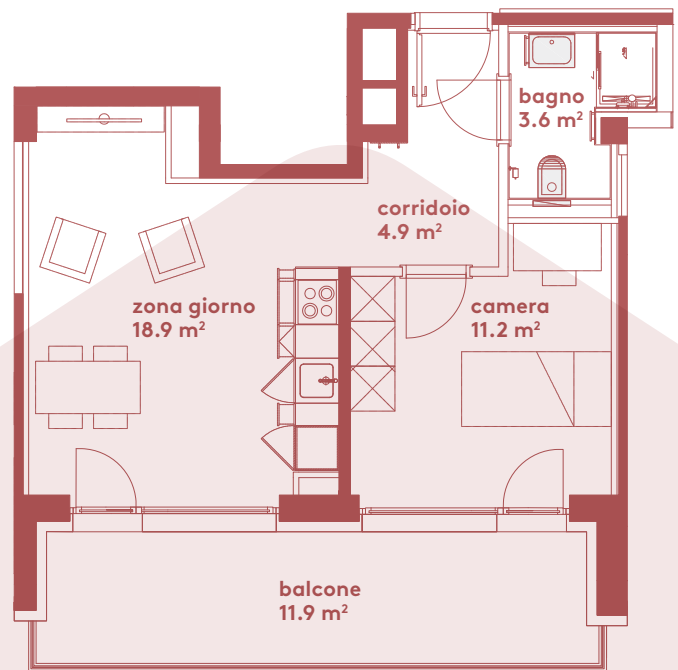

App. A0.03

- 2.5 locali
- 38.6 m²
- piano terra

Locali	2 ½
Superficie	38.6 m²
Zona giorno	18.9 m ²
Camera	11.2 m ²
Bagno	3.6 m ²
Balcone	11.9 m ²
Pigione netta	950 fr.
Acconto spese	130 fr.
Pigione lorda	1'080 fr.