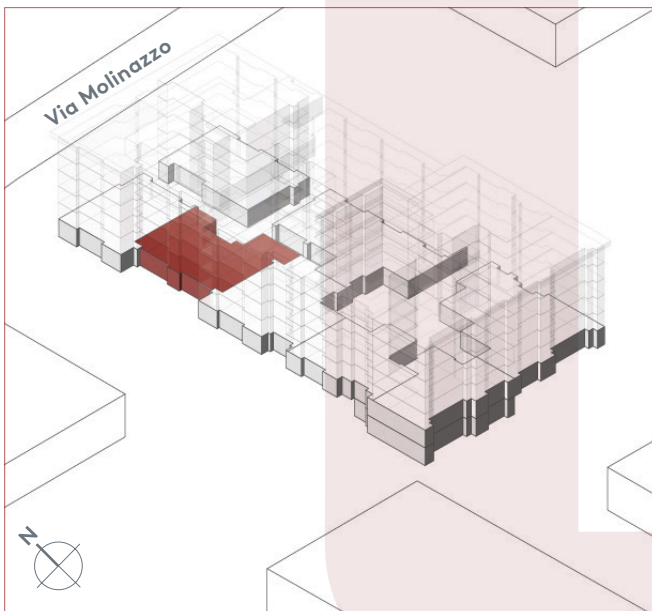

App. A0.03

- 2.5 locali
- 38.6 m²
- piano terra

Locali	2 ½
Superficie	38.6 m²
Zona giorno	18.9 m ²
Camera	11.2 m ²
Bagno	3.6 m ²
Balcone	11.9 m ²
Pigione netta	950 fr.
Acconto spese	130 fr.
Pigione lorda	1'080 fr.