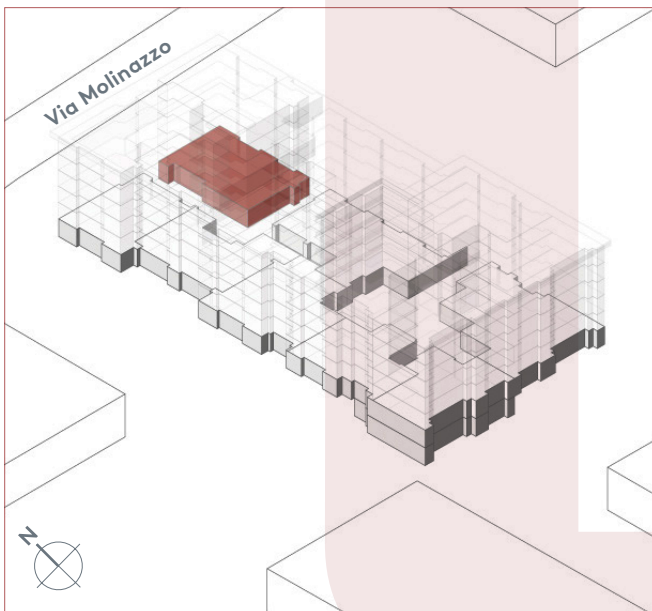

App. A0.01

- 2.5 locali
- 29.7 m²
- piano terra

Locali	2 ½
Superficie	29.7 m²
Zona giorno	16.2 m ²
Camera	10.0 m ²
Bagno	3.5 m ²
Pigione netta	850 fr.
Acconto spese	120 fr.
Pigione lorda	970 fr.