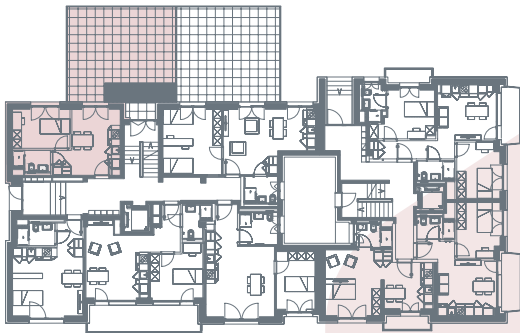

App. A0.01

- 2.5 locali
- 29.7 m²
- piano terra

Locali	2 ½
Superficie	29.7 m²
Zona giorno	16.2 m ²
Camera	10.0 m ²
Bagno	3.5 m ²
Pigione netta	850 fr.
Acconto spese	120 fr.
Pigione lorda	970 fr.