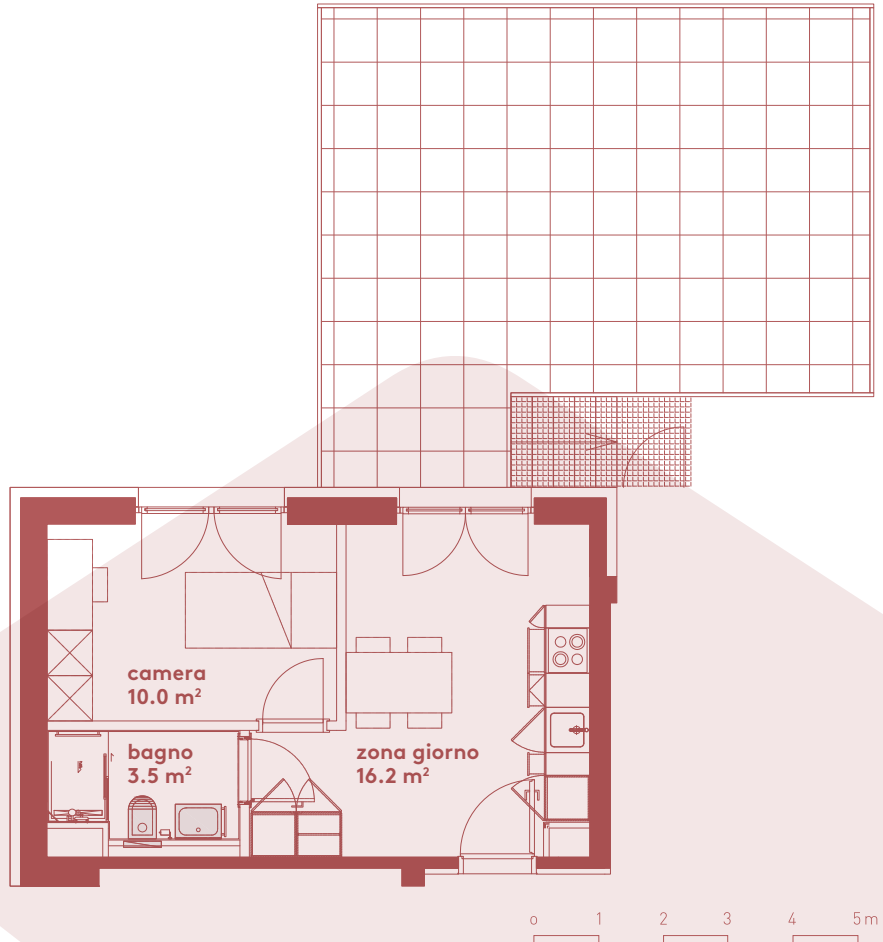

App. A0.01

- 2.5 locali
- 29.7 m²
- piano terra

Locali	2 ½
Superficie	29.7 m²
Zona giorno	16.2 m ²
Camera	10.0 m ²
Bagno	3.5 m ²
Pigione netta	850 fr.
Acconto spese	120 fr.
Pigione lorda	970 fr.